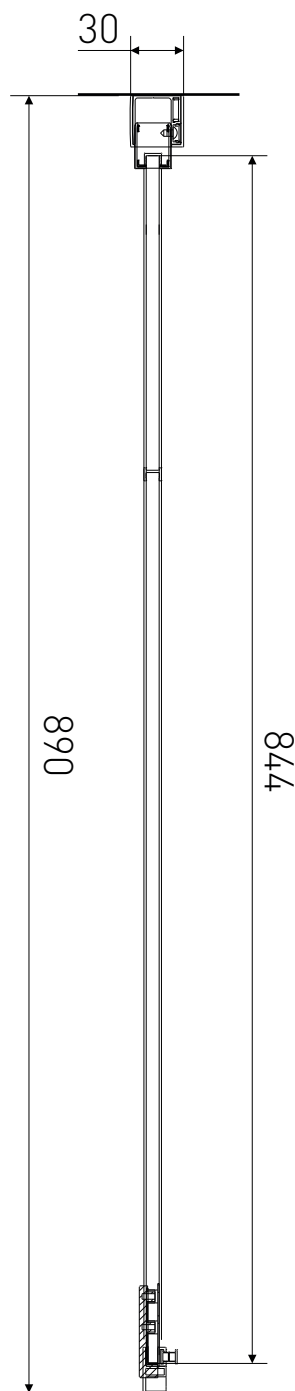

Technický výkres výrobku

VÝROBCE	
OZNAČENÍ	SPD90
TYP	boční stěna
MONTÁŽNÍ OTVOR	875-890 mm
VÝŠKA	1950 mm