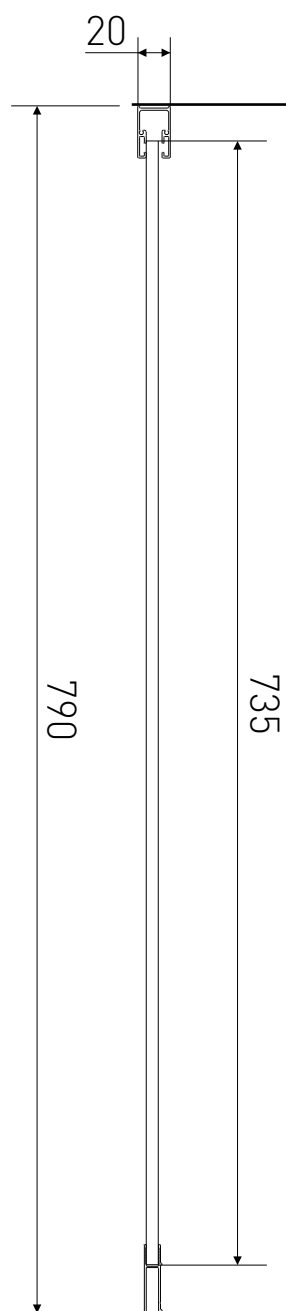

# Technický výkres výrobku

VÝROBCE	
OZNAČENÍ	SPE80
TYP	boční stěna
MONTÁŽNÍ OTVOR	770-790 mm
VÝŠKA	1950 mm