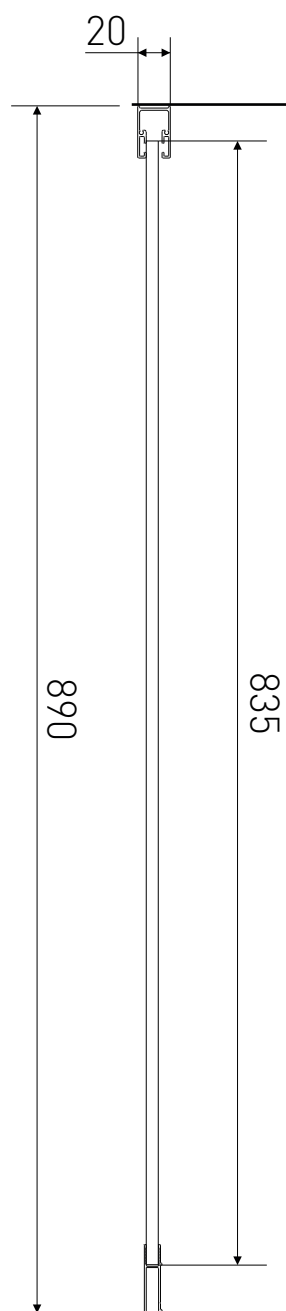

Technický výkres výrobku

| | |
|----------------|---|
| VÝROBCE |  |
| OZNAČENÍ | SPE90 |
| TYP | boční stěna |
| MONTÁŽNÍ OTVOR | 870-890 mm |
| VÝŠKA | 1950 mm |