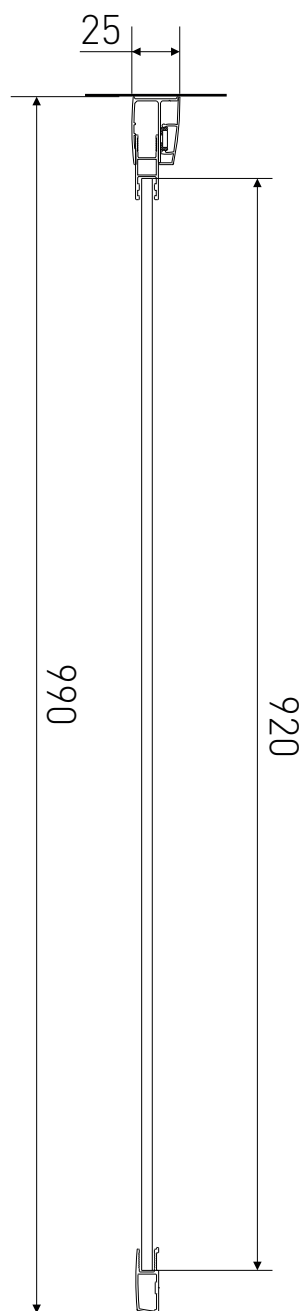

Technický výkres výrobku

VÝROBCE	
OZNAČENÍ	SPF100-190-C
TYP	boční stěna
MONTÁŽNÍ OTVOR	970-990 mm
VÝŠKA	1900 mm