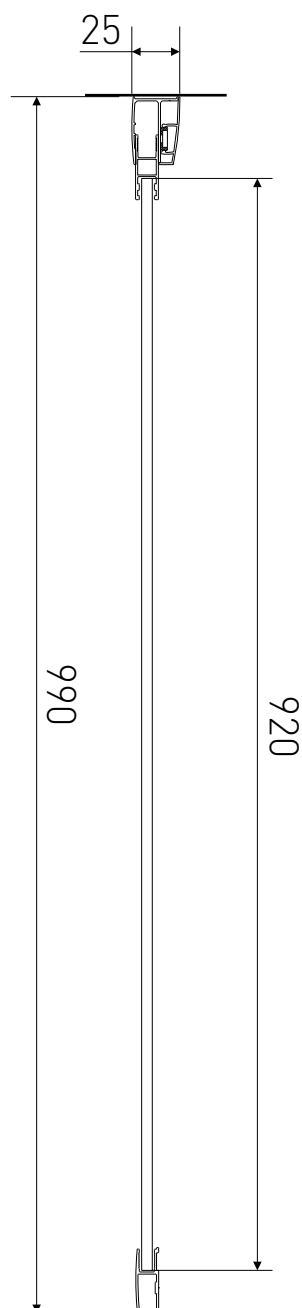

# Technický výkres výrobku

VÝROBCE	
OZNAČENÍ	SPF100-190-M
TYP	boční stěna
MONTÁŽNÍ OTVOR	970-990 mm
VÝŠKA	1900 mm