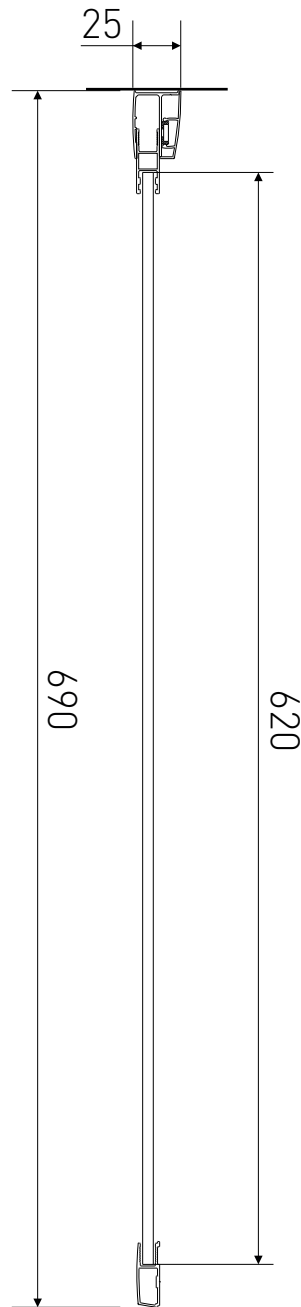

Technický výkres výrobku

VÝROBCE	
OZNAČENÍ	SPF70-190-C
TYP	boční stěna
MONTÁŽNÍ OTVOR	670-690 mm
VÝŠKA	1900 mm