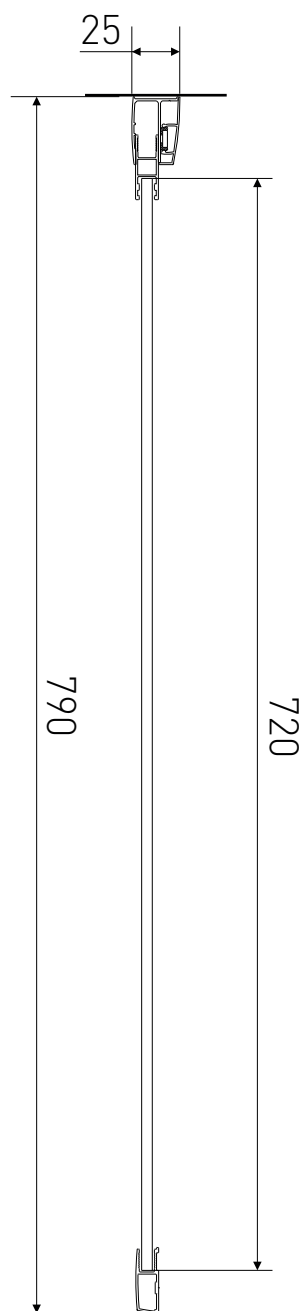

Technický výkres výrobku

VÝROBCE	
OZNAČENÍ	SPF80-190-C
TYP	boční stěna
MONTÁŽNÍ OTVOR	770-790 mm
VÝŠKA	1900 mm