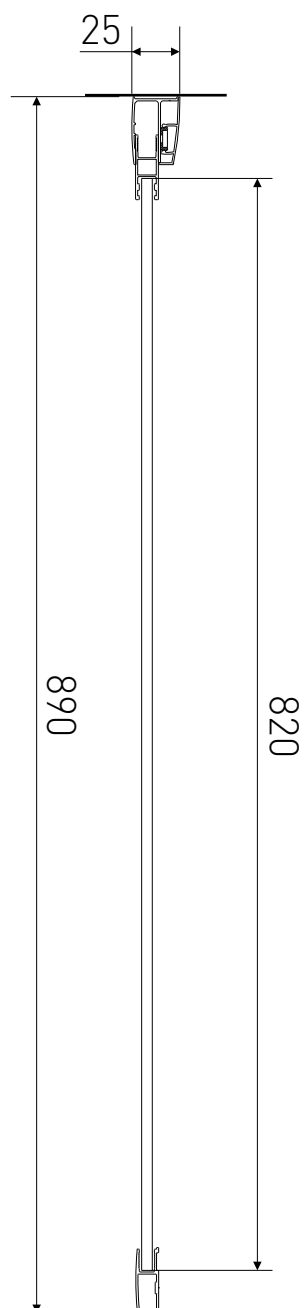

# Technický výkres výrobku

VÝROBCE	
OZNAČENÍ	SPF90-190-C
TYP	boční stěna
MONTÁŽNÍ OTVOR	870-890 mm
VÝŠKA	1900 mm