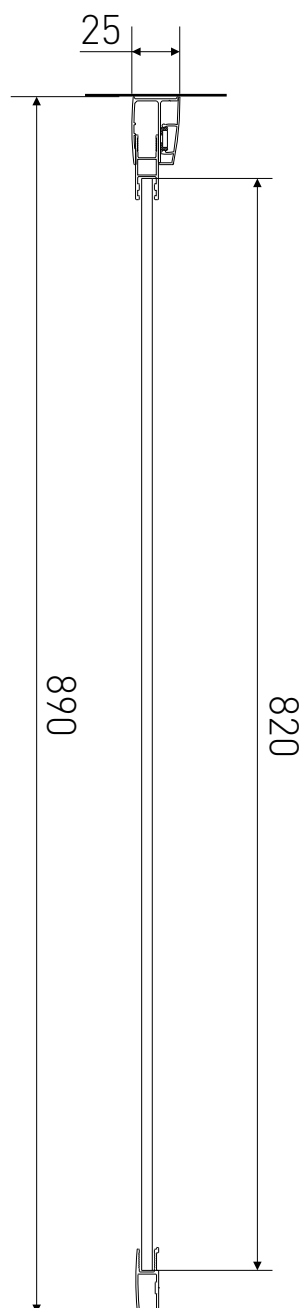

Technický výkres výrobku

VÝROBCE	
OZNAČENÍ	SPF90-190-M
TYP	boční stěna
MONTÁŽNÍ OTVOR	870-890 mm
VÝŠKA	1900 mm