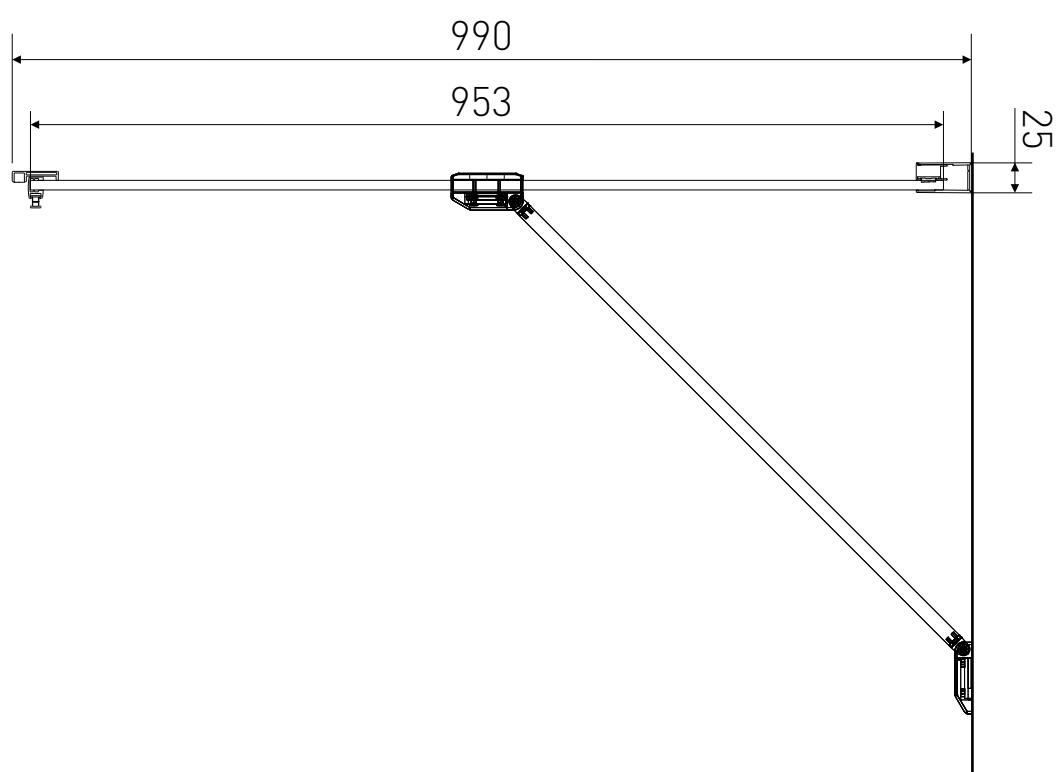

# Technický výkres výrobku

VÝROBCE	
OZNAČENÍ	SPHY100
TYP	boční stěna
MONTÁŽNÍ OTVOR	970-990 mm
VÝŠKA	1950 mm