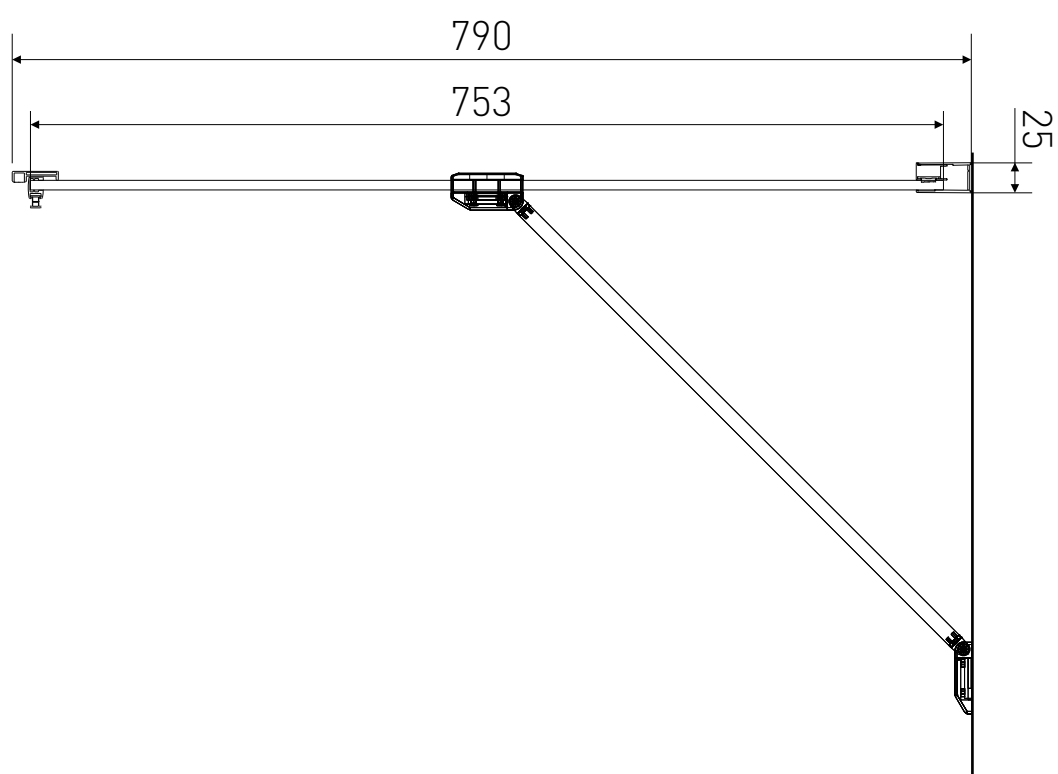

# Technický výkres výrobku

VÝROBCE	
OZNAČENÍ	SPHY80
TYP	boční stěna
MONTÁŽNÍ OTVOR	770-790 mm
VÝŠKA	1950 mm