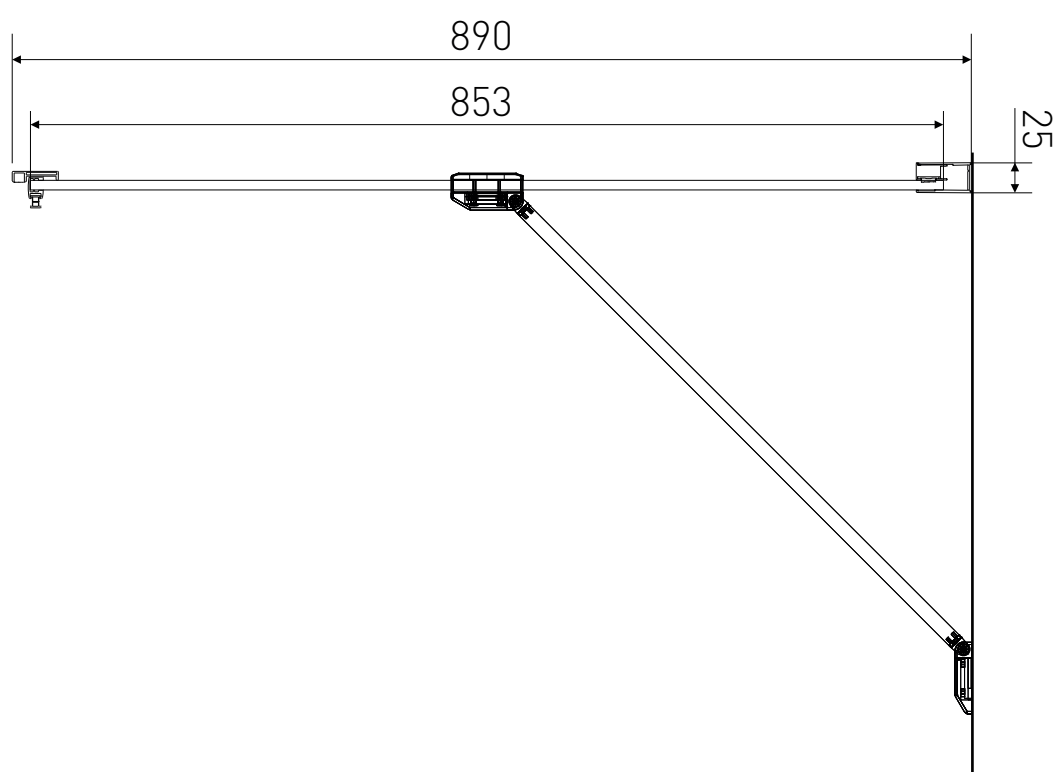

Technický výkres výrobku

VÝROBCE	
OZNAČENÍ	SPHY90
TYP	boční stěna
MONTÁŽNÍ OTVOR	870-890 mm
VÝŠKA	1950 mm