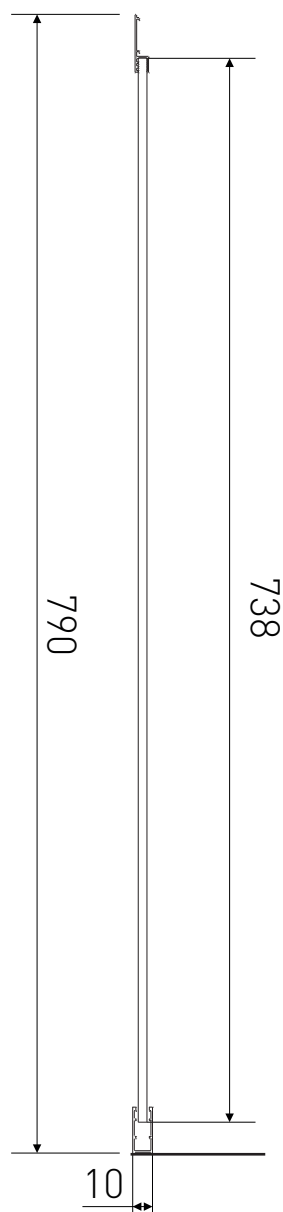

# Technický výkres výrobku

VÝROBCE	
OZNAČENÍ	SPR80-190-M
TYP	boční stěna
MONTÁŽNÍ OTVOR	770-790 mm
VÝŠKA	1900 mm