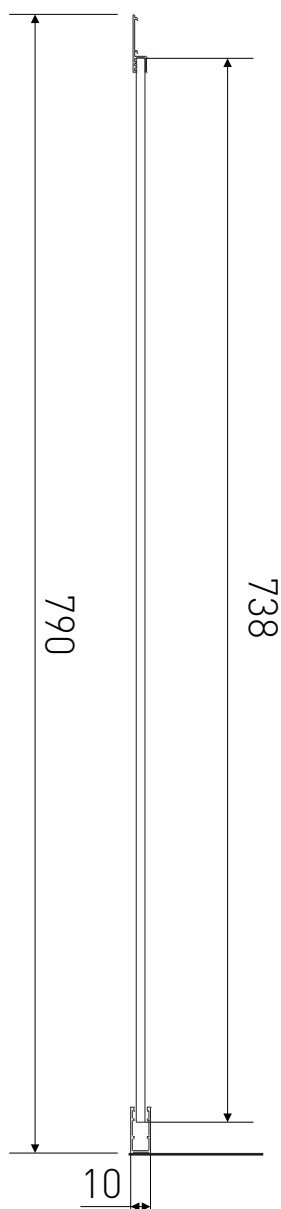

Technický výkres výrobku

VÝROBCE	
OZNAČENÍ	SPR80-6-190-C
TYP	boční stěna
MONTÁŽNÍ OTVOR	770-790 mm
VÝŠKA	1900 mm