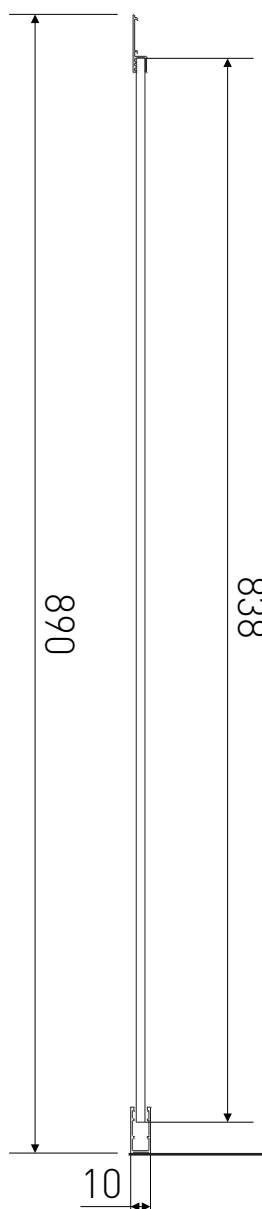

Technický výkres výrobku

VÝROBCE	
OZNAČENÍ	SPR90-190-M
TYP	boční stěna
MONTÁŽNÍ OTVOR	870-890 mm
VÝŠKA	1900 mm