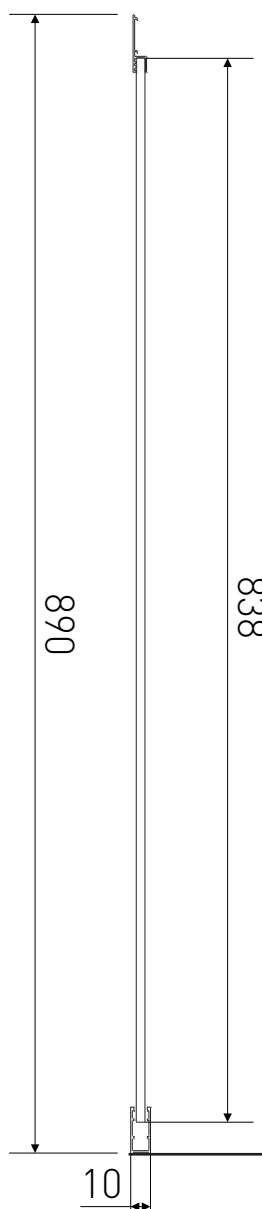

Technický výkres výrobku

VÝROBCE	
OZNAČENÍ	SPR90-6-190-C
TYP	boční stěna
MONTÁŽNÍ OTVOR	870-890 mm
VÝŠKA	1900 mm