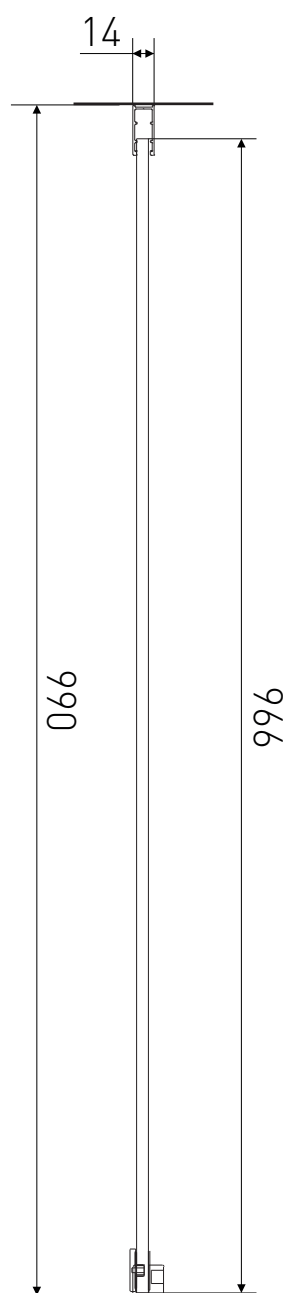

# Technický výkres výrobku

VÝROBCE	
OZNAČENÍ	SPZD100-B
TYP	boční stěna
MONTÁŽNÍ OTVOR	975-990 mm
VÝŠKA	1950 mm