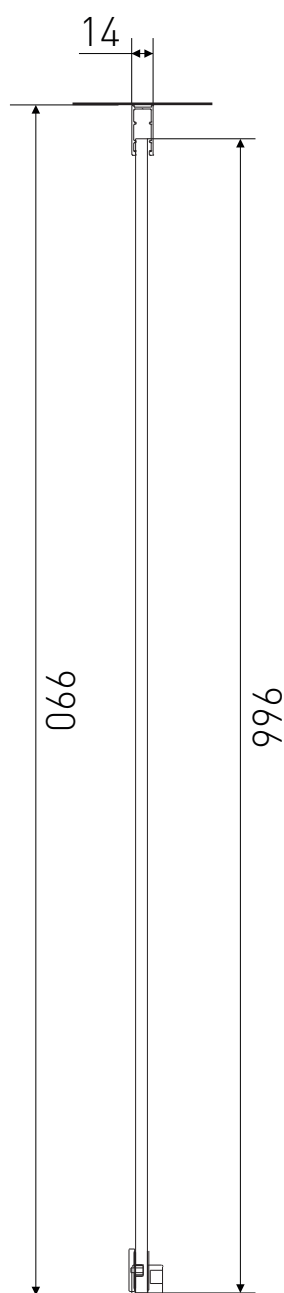

Technický výkres výrobku

VÝROBCE	
OZNAČENÍ	SPZD100
TYP	boční stěna
MONTÁŽNÍ OTVOR	975-990 mm
VÝŠKA	1950 mm