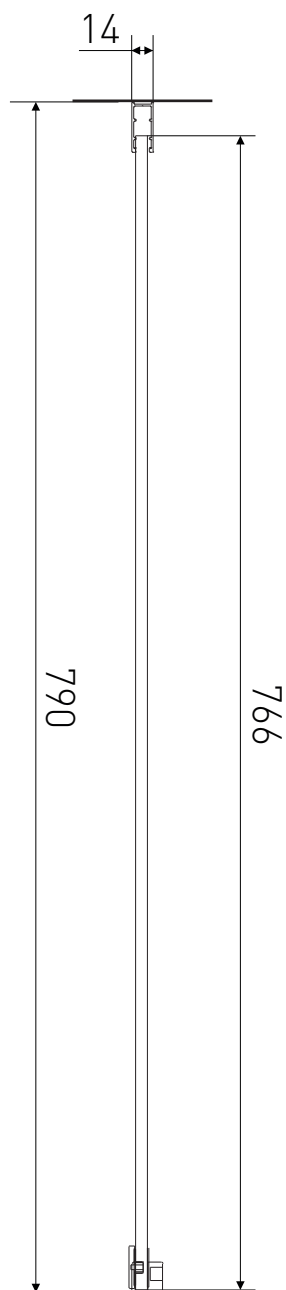

Technický výkres výrobku

VÝROBCE	
OZNAČENÍ	SPZD80
TYP	boční stěna
MONTÁŽNÍ OTVOR	775-790 mm
VÝŠKA	1950 mm