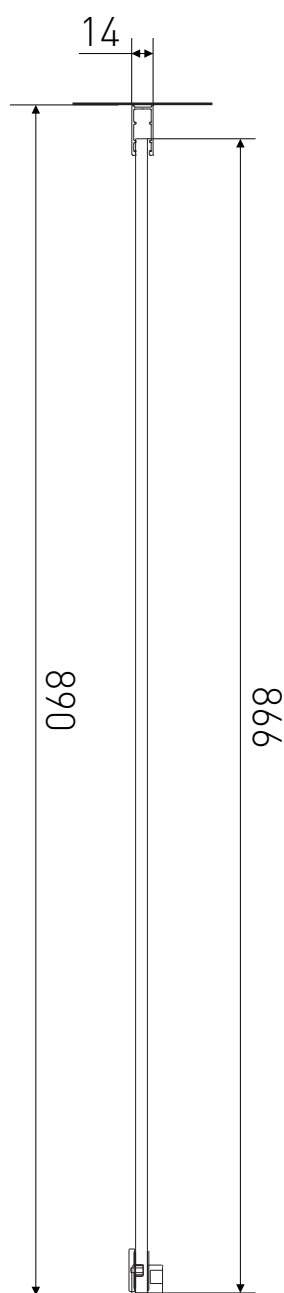

# Technický výkres výrobku

VÝROBCE	
OZNAČENÍ	SPZD90-B
TYP	boční stěna
MONTÁŽNÍ OTVOR	875-890 mm
VÝŠKA	1950 mm