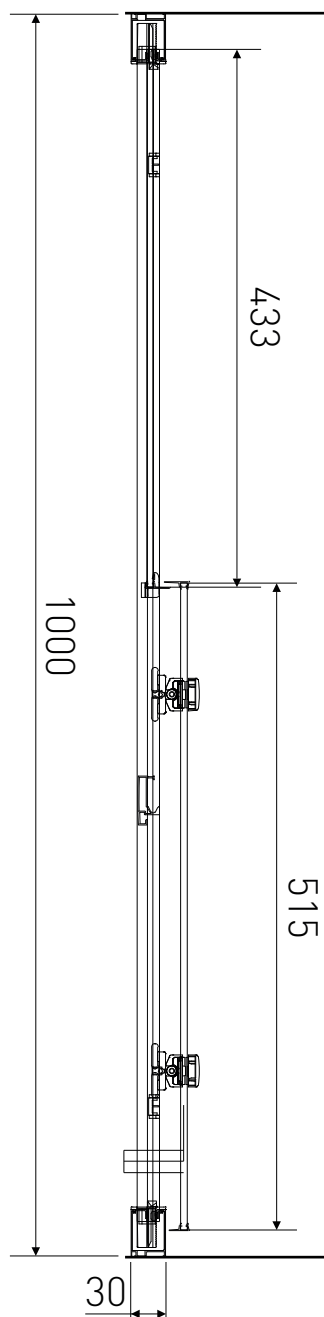

Technický výkres výrobku

VÝROBCE	
OZNAČENÍ	SR10-6-190-C
TYP	sprchové dveře, posuvné
MONTÁŽNÍ OTVOR	960-1000 mm
VÝŠKA	1900 mm