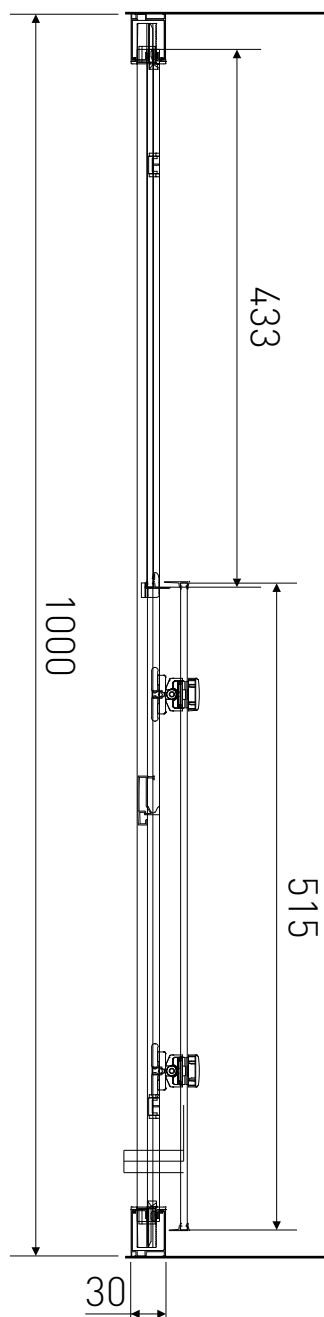

# Technický výkres výrobku

VÝROBCE	
OZNAČENÍ	SR10-6-190-M
TYP	sprchové dveře, posuvné
MONTÁŽNÍ OTVOR	960-1000 mm
VÝŠKA	1900 mm