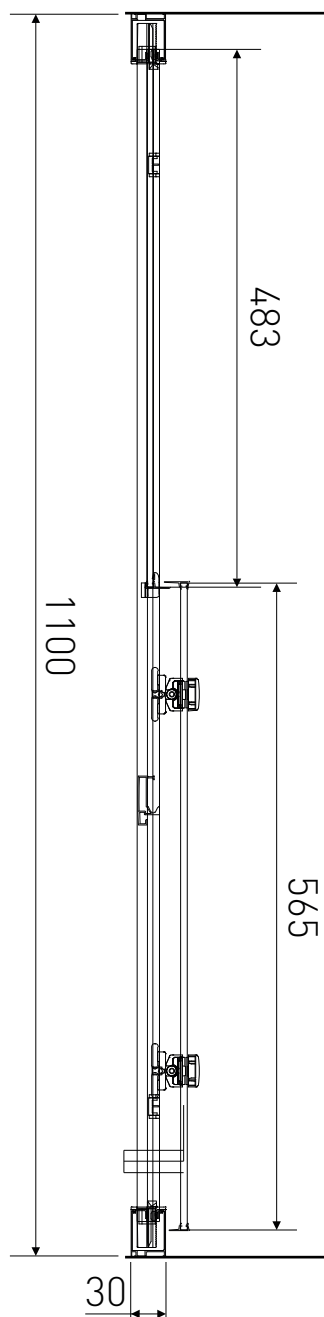

Technický výkres výrobku

VÝROBCE	
OZNAČENÍ	SR11-6-190-C
TYP	sprchové dveře, posuvné
MONTÁŽNÍ OTVOR	1060-1100 mm
VÝŠKA	1900 mm