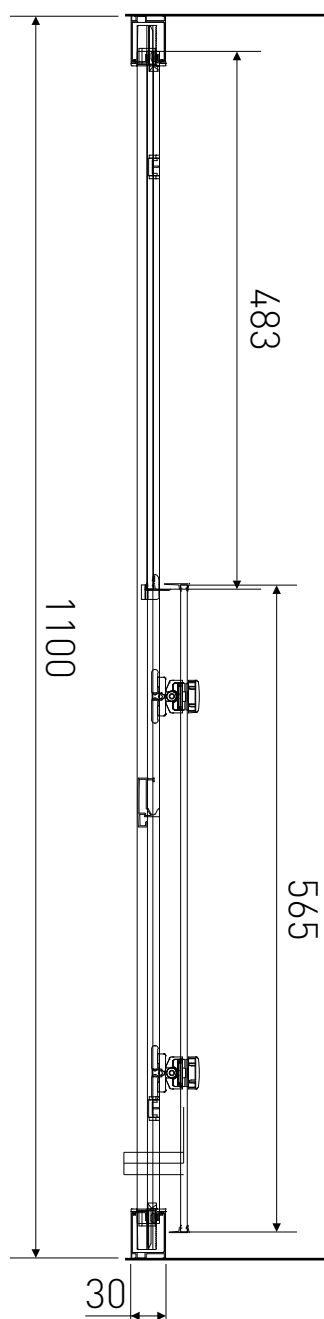

Technický výkres výrobku

VÝROBCE	
OZNAČENÍ	SR11-6-190-M
TYP	sprchové dveře, posuvné
MONTÁŽNÍ OTVOR	1060-1100 mm
VÝŠKA	1900 mm