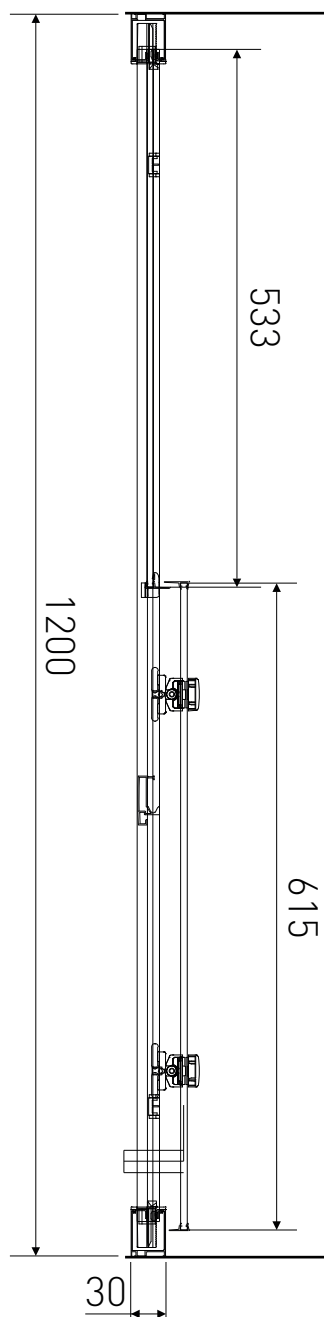

Technický výkres výrobku

VÝROBCE	
OZNAČENÍ	SR12-6-190-C
TYP	sprchové dveře, posuvné
MONTÁŽNÍ OTVOR	1160-1200 mm
VÝŠKA	1900 mm