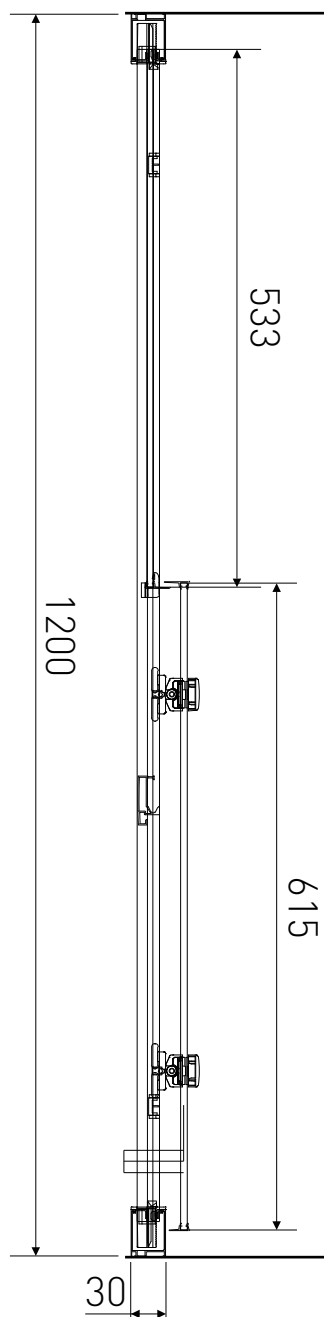

Technický výkres výrobku

VÝROBCE	
OZNAČENÍ	SR12-190-M
TYP	sprchové dveře, posuvné
MONTÁŽNÍ OTVOR	1160-1200 mm
VÝŠKA	1900 mm