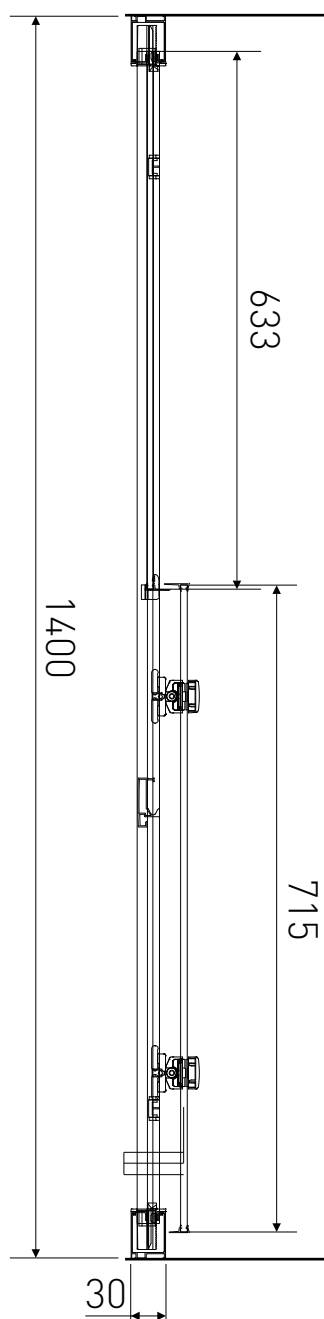

Technický výkres výrobku

VÝROBCE	
OZNAČENÍ	SR14-6-190-C
TYP	sprchové dveře, posuvné
MONTÁŽNÍ OTVOR	1360-1400 mm
VÝŠKA	1900 mm