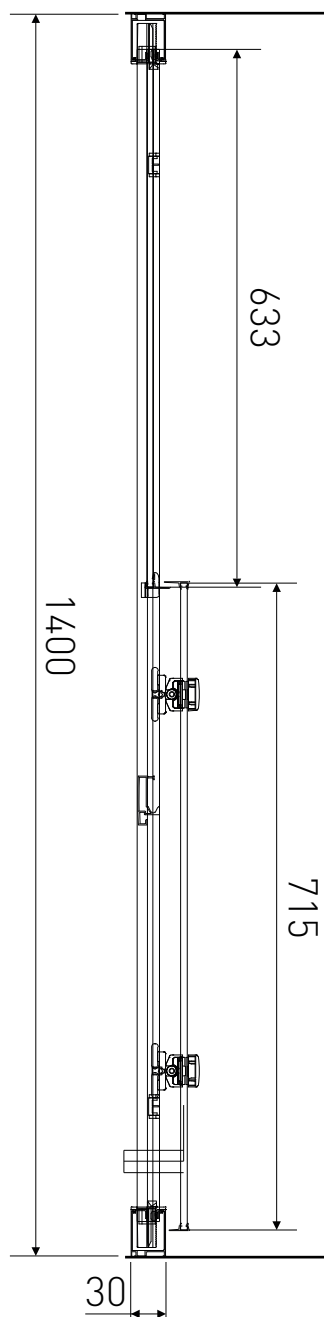

Technický výkres výrobku

VÝROBCE	
OZNAČENÍ	SR14-190-M
TYP	sprchové dveře, posuvné
MONTÁŽNÍ OTVOR	1360-1400 mm
VÝŠKA	1900 mm