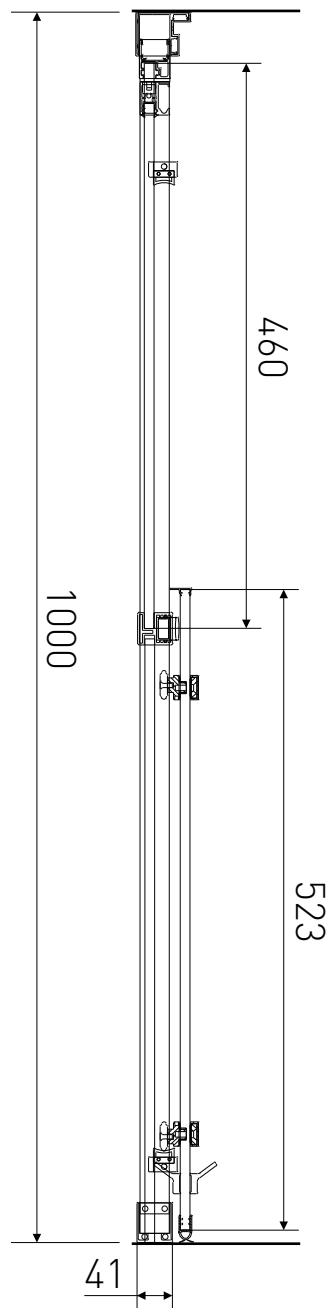

Technický výkres výrobku

VÝROBCE	
OZNAČENÍ	SZD10-B
TYP	sprchové dveře, posuvné
MONTÁŽNÍ OTVOR	960-1000 mm
VÝŠKA	1950 mm