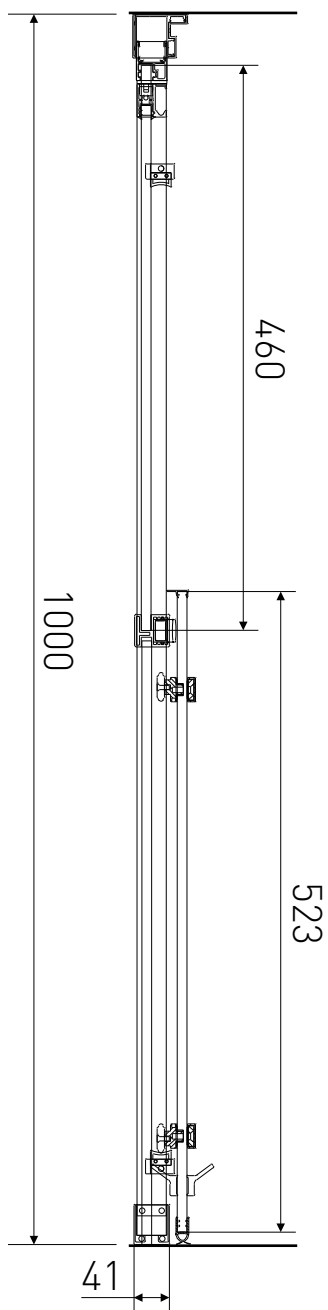

Technický výkres výrobku

VÝROBCE	
OZNAČENÍ	SZD10
TYP	sprchové dveře, posuvné
MONTÁŽNÍ OTVOR	960-1000 mm
VÝŠKA	1950 mm