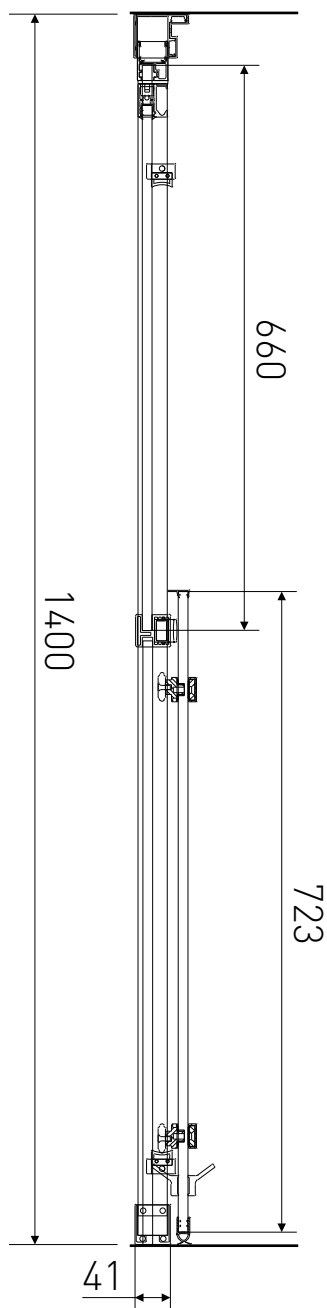

Technický výkres výrobku

VÝROBCE	
OZNAČENÍ	SZD14-B
TYP	sprchové dveře, posuvné
MONTÁŽNÍ OTVOR	1360-1400 mm
VÝŠKA	1950 mm