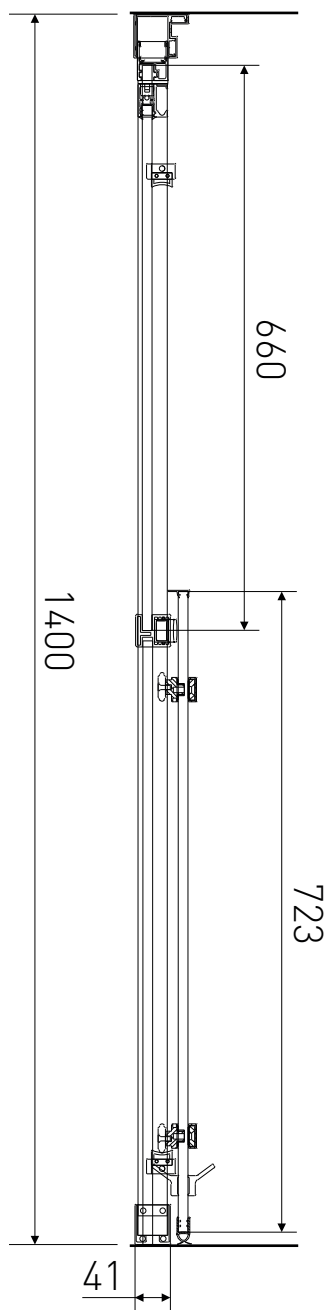

Technický výkres výrobku

VÝROBCE	
OZNAČENÍ	SZD14
TYP	sprchové dveře, posuvné
MONTÁŽNÍ OTVOR	1360-1400 mm
VÝŠKA	1950 mm