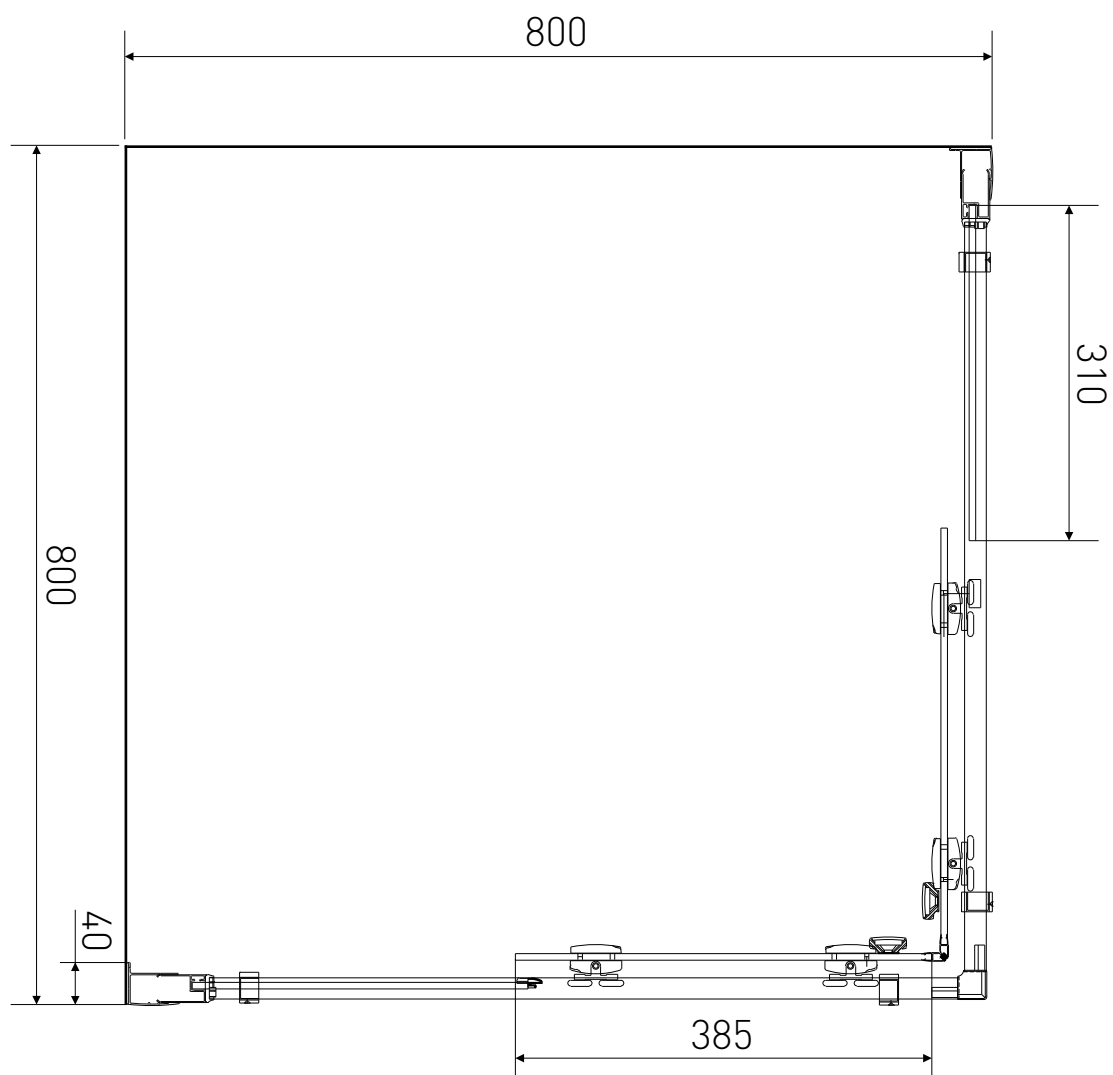

# Technický výkres výrobku

VÝROBCE	
OZNAČENÍ	LAN01003
TYP	sprchový kout, čtvercový, posuvný
MONTÁŽNÍ OTVOR	770-800 mm
VÝŠKA	1900 mm