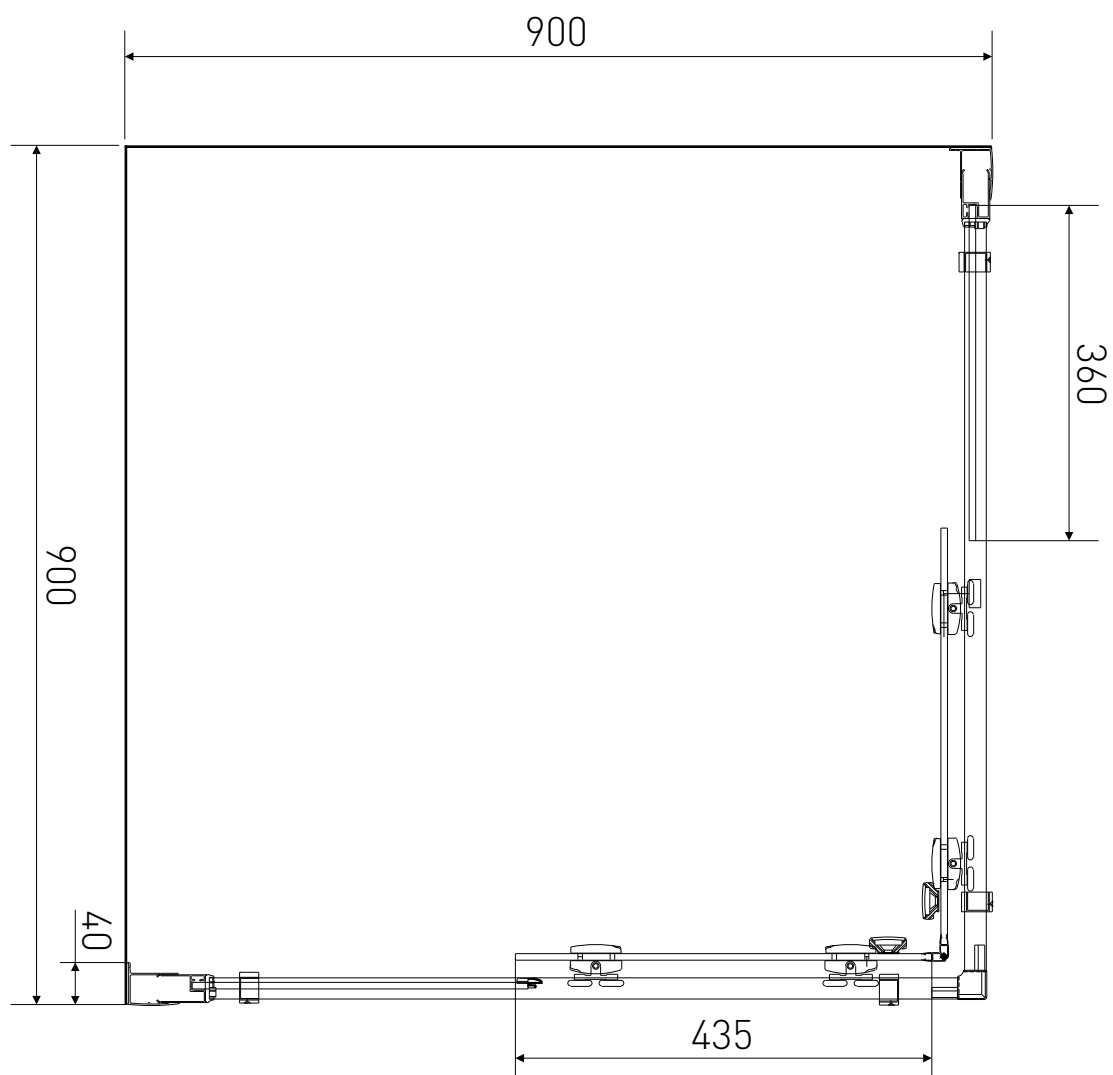

Technický výkres výrobku

VÝROBCE	
OZNAČENÍ	LAN01005
TYP	sprchový kout, čtvercový, posuvný
MONTÁŽNÍ OTVOR	870-900 mm
VÝŠKA	1900 mm