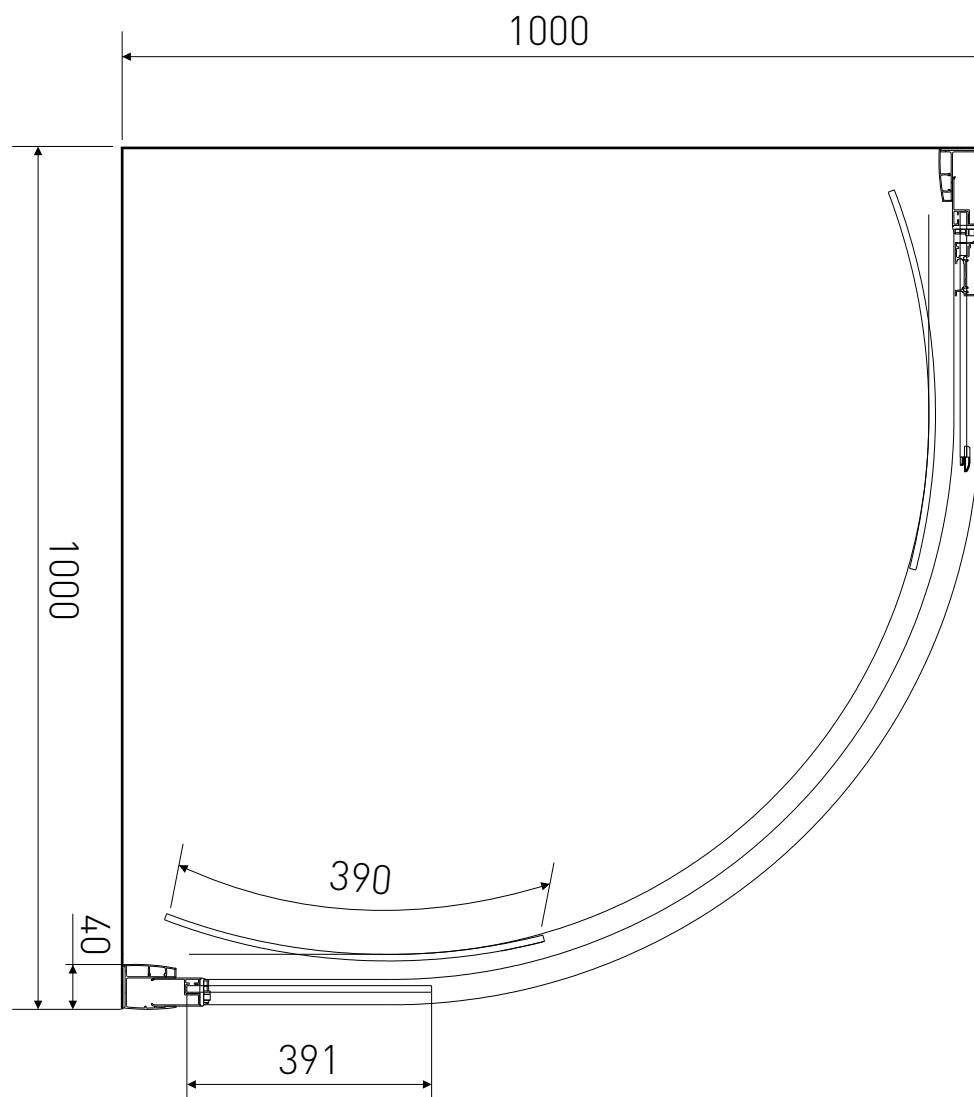

Technický výkres výrobku

VÝROBCE	
OZNAČENÍ	LAN01021
TYP	sprchový kout, čtvrtkruhový, posuvný
MONTÁŽNÍ OTVOR	970-1000 mm
VÝŠKA	1900 mm