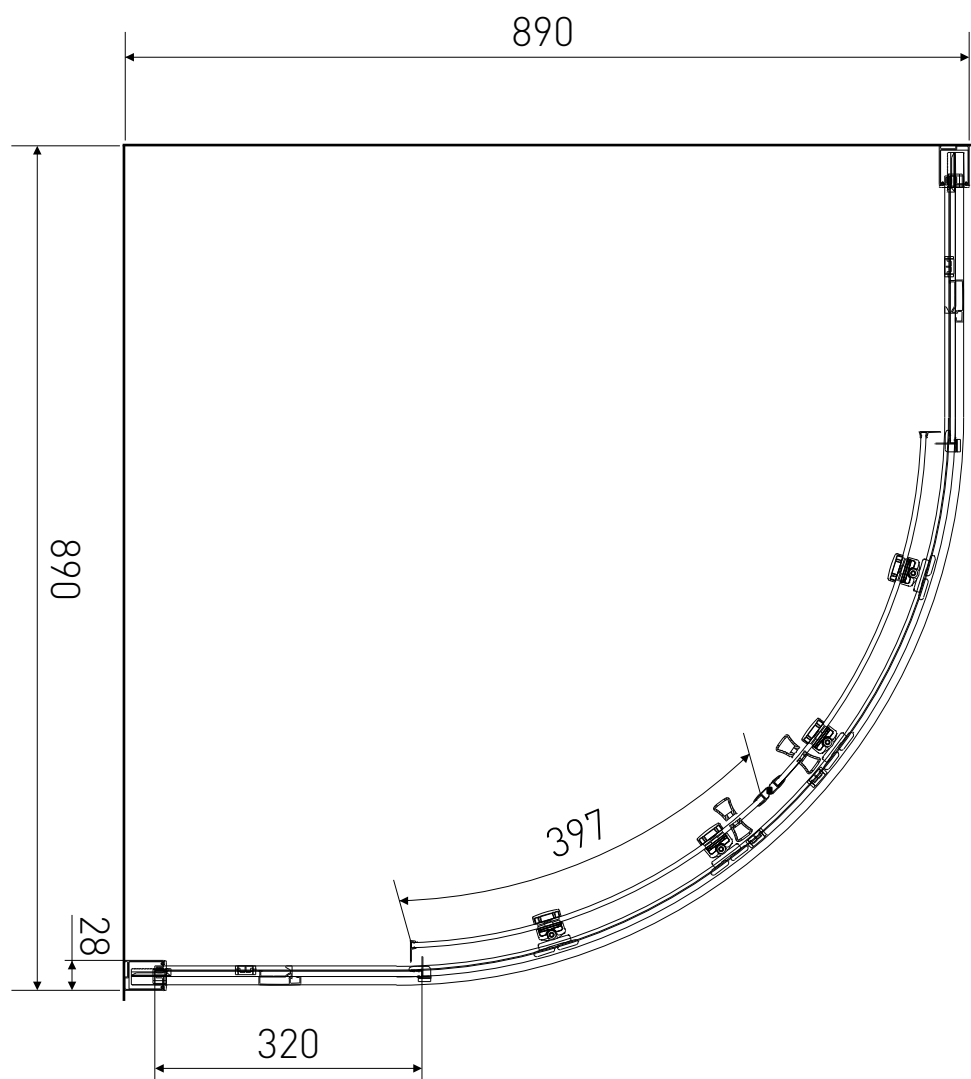

# Technický výkres výrobku

VÝROBCE	
OZNAČENÍ	LAN01029
TYP	sprchový kout, čtvrtkruhový, posuvný
MONTÁŽNÍ OTVOR	870-890 mm
VÝŠKA	1900 mm