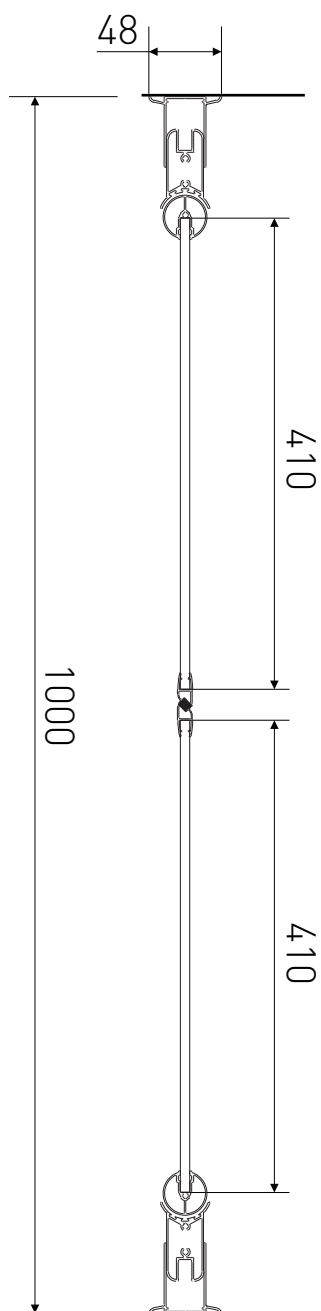

Technický výkres výrobku

VÝROBCE	
OZNAČENÍ	LAN03001
TYP	sprchové dveře, otevírací
MONTÁŽNÍ OTVOR	960-1000 mm
VÝŠKA	1900 mm