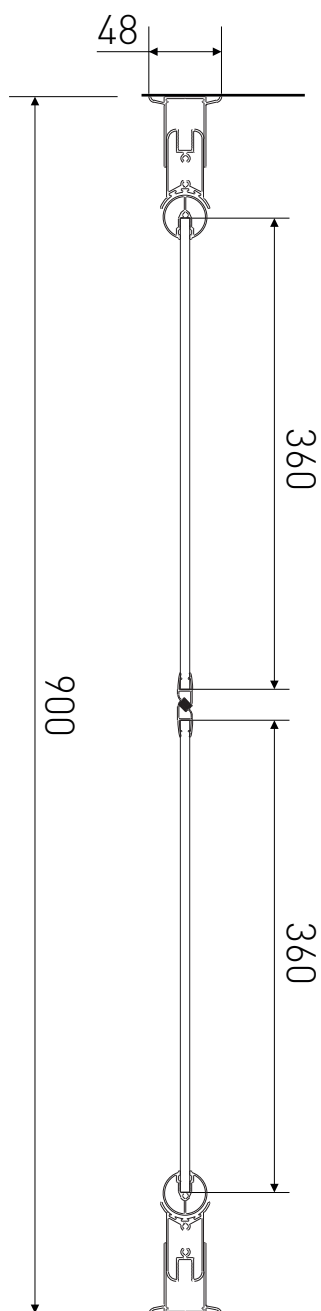

# Technický výkres výrobku

VÝROBCE	
OZNAČENÍ	LAN03005
TYP	sprchové dveře, otevírací
MONTÁŽNÍ OTVOR	860-900 mm
VÝŠKA	1900 mm