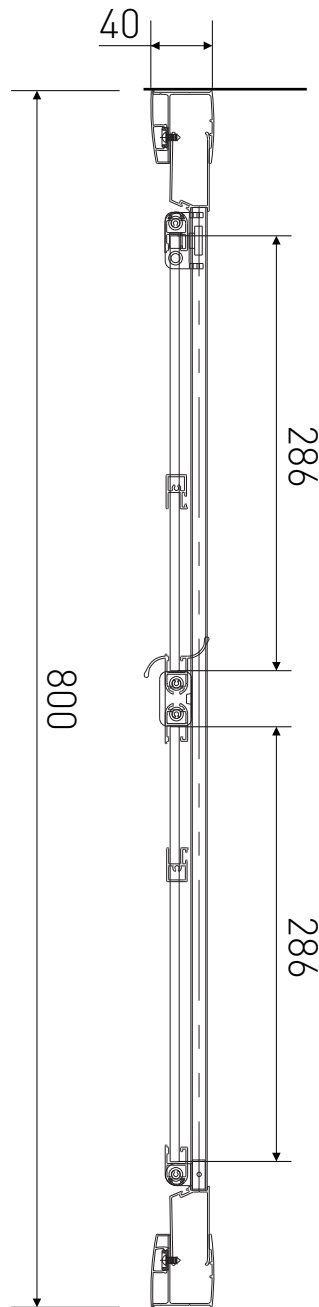

Technický výkres výrobku

VÝROBCE	
OZNAČENÍ	LAN03007
TYP	sprchové dveře, shrnovací
MONTÁŽNÍ OTVOR	770-800 mm
VÝŠKA	1900 mm