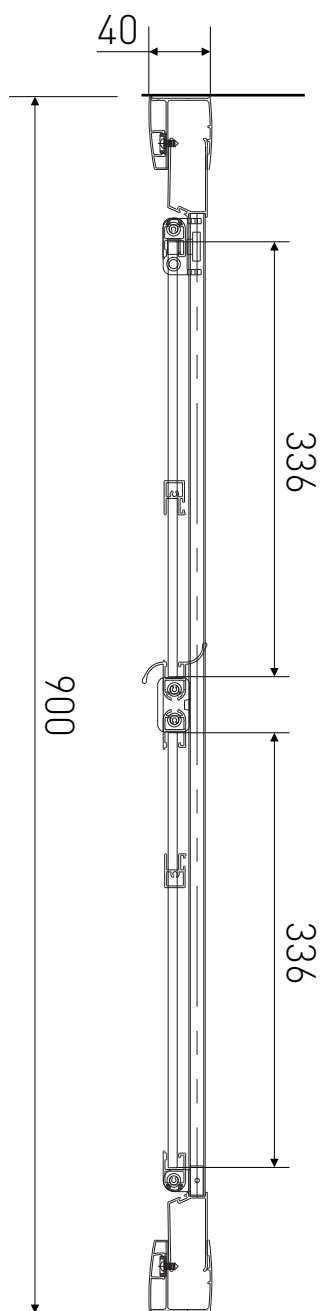

Technický výkres výrobku

VÝROBCE	
OZNAČENÍ	LAN03009
TYP	sprchové dveře, shrnovací
MONTÁŽNÍ OTVOR	870-900 mm
VÝŠKA	1900 mm