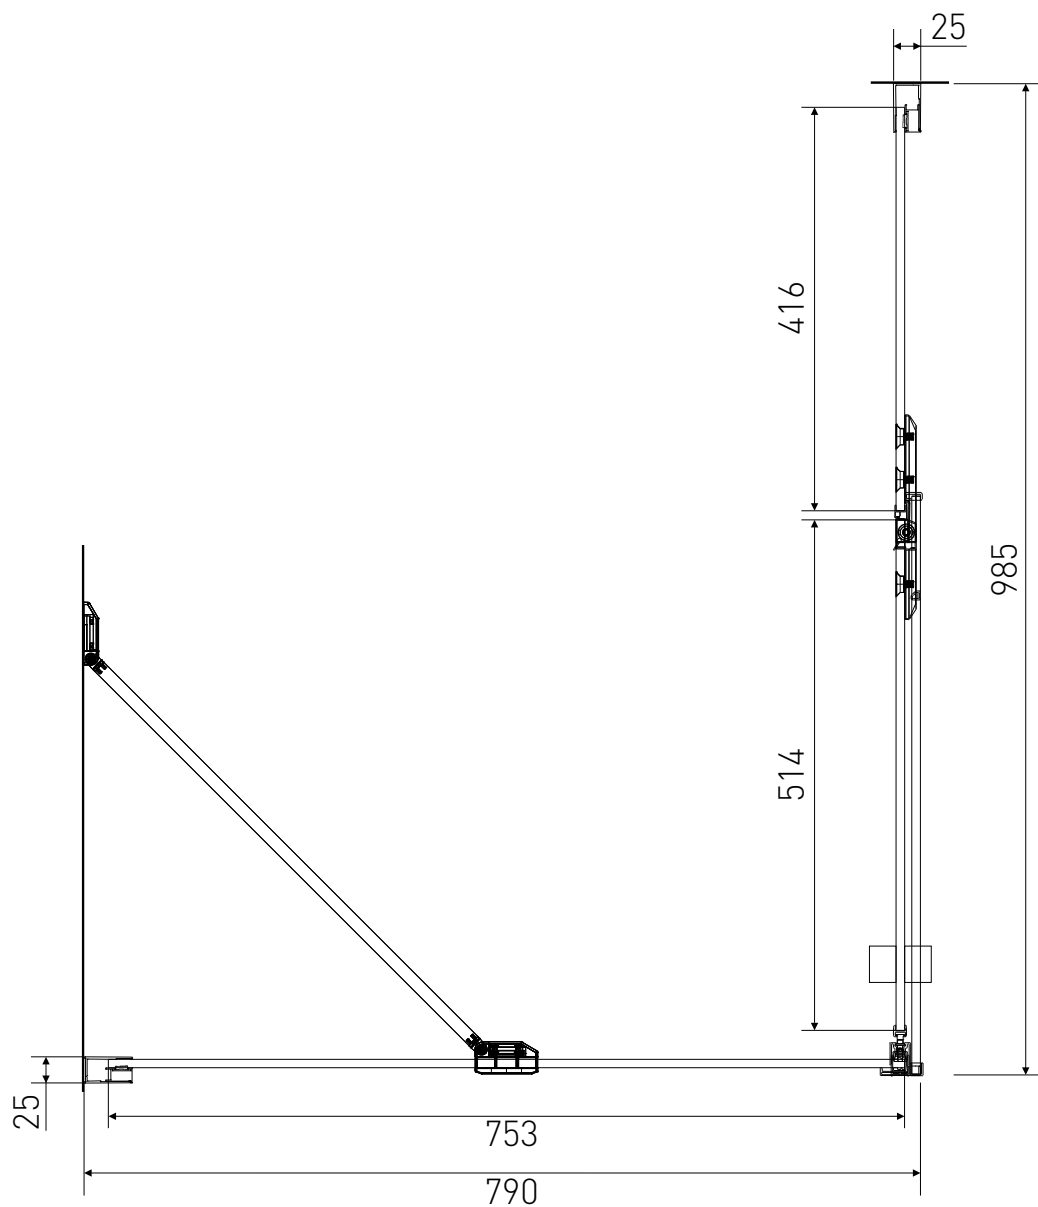

Technický výkres výrobku

VÝROBCE	
OZNAČENÍ	LAN03012/LAN05022
TYP	sprchový kout, otevírací
VÝŠKA	1950 mm