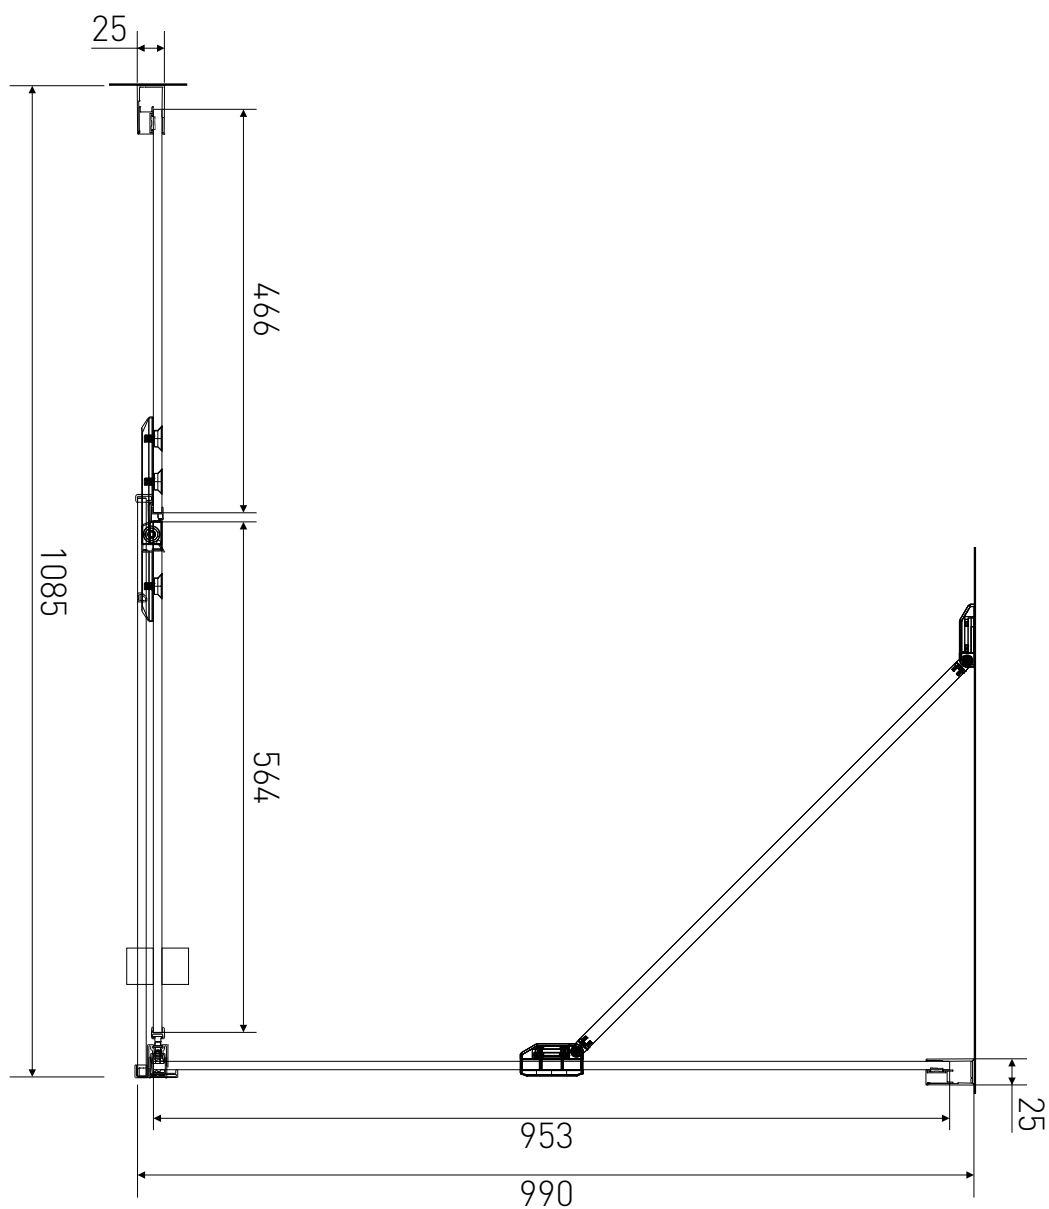

Technický výkres výrobku

VÝROBCE	
OZNAČENÍ	LAN03013/LAN05021
TYP	sprchový kout, otevírací
VÝŠKA	1900 mm