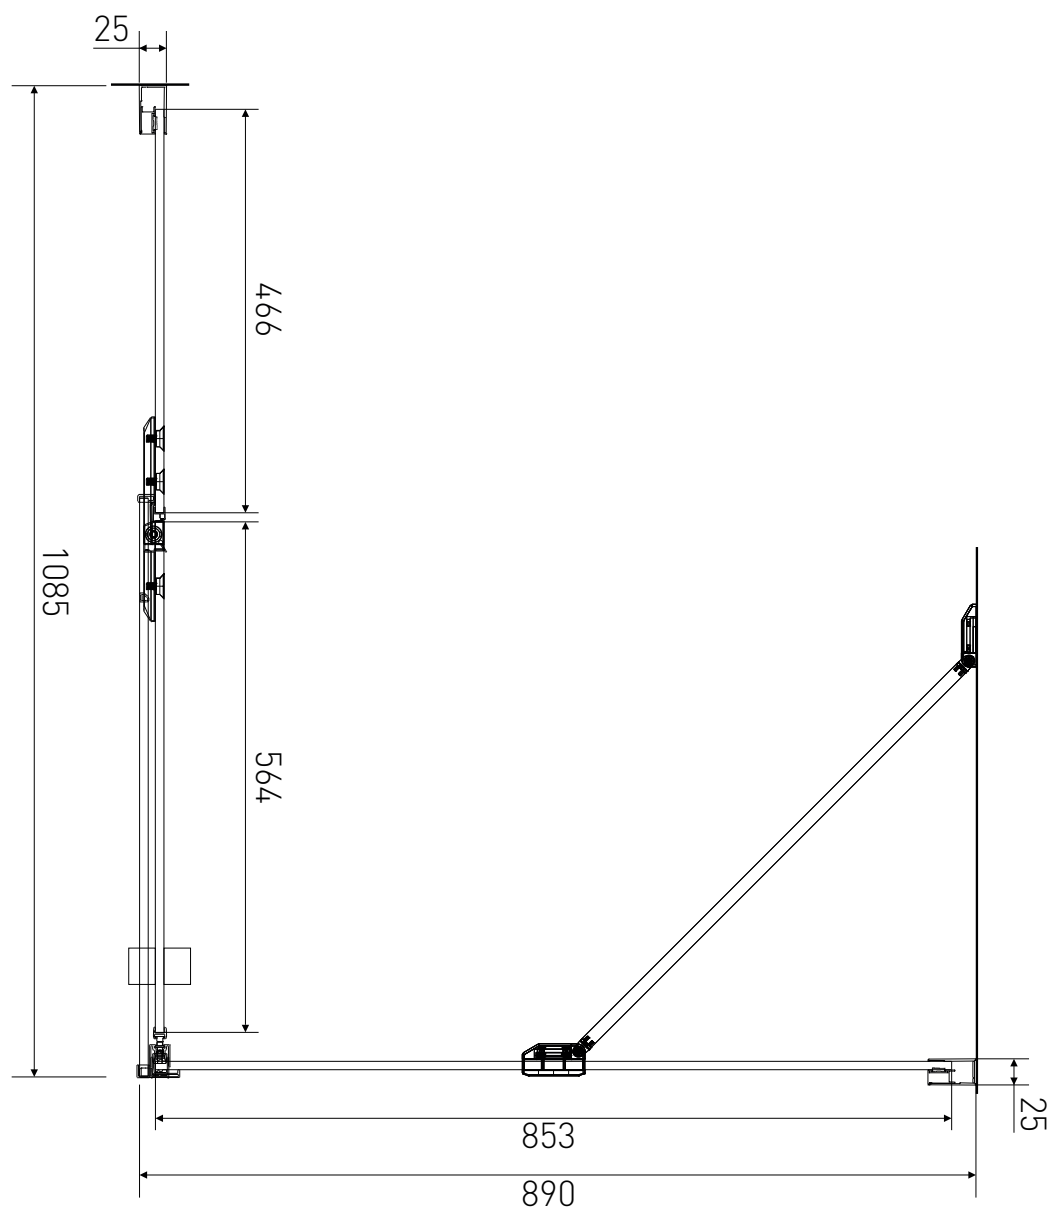

Technický výkres výrobku

VÝROBCE	
OZNAČENÍ	LAN03013/LAN05023
TYP	sprchový kout, otevírací
VÝŠKA	1900 mm