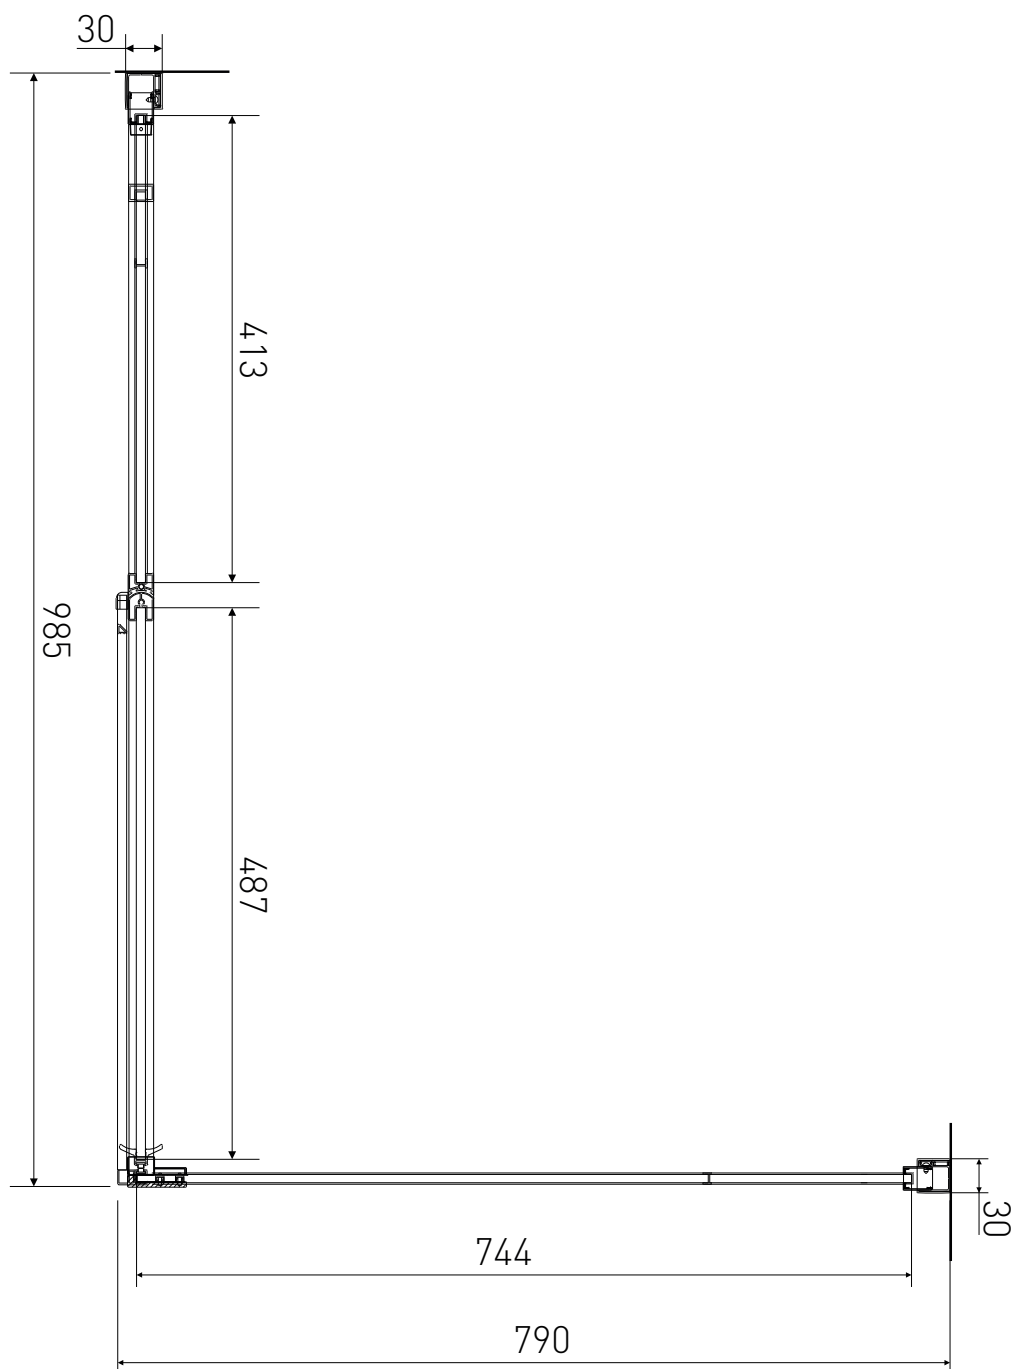

Technický výkres výrobku

VÝROBCE	
OZNAČENÍ	LAN03028/LAN05006
TYP	sprchový kout, otevírací
VÝŠKA	1950 mm