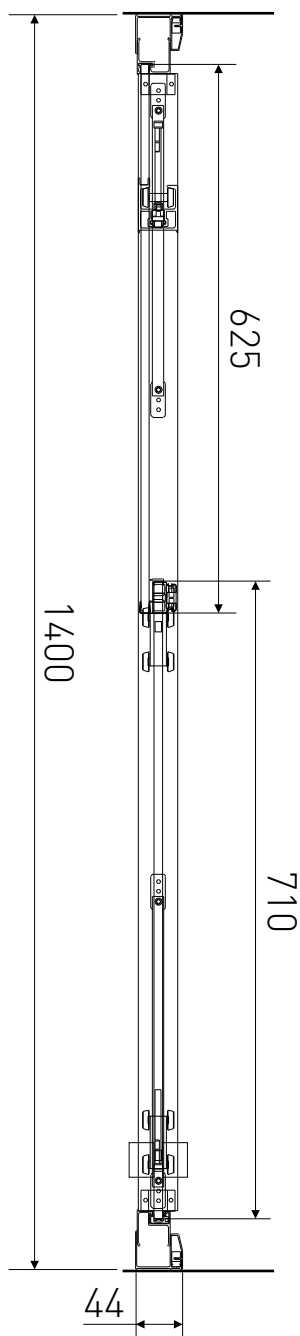

Technický výkres výrobku

VÝROBCE	
OZNAČENÍ	LAN03040
TYP	sprchové dveře, posuvné
MONTÁŽNÍ OTVOR	1360-1400 mm
VÝŠKA	1950 mm