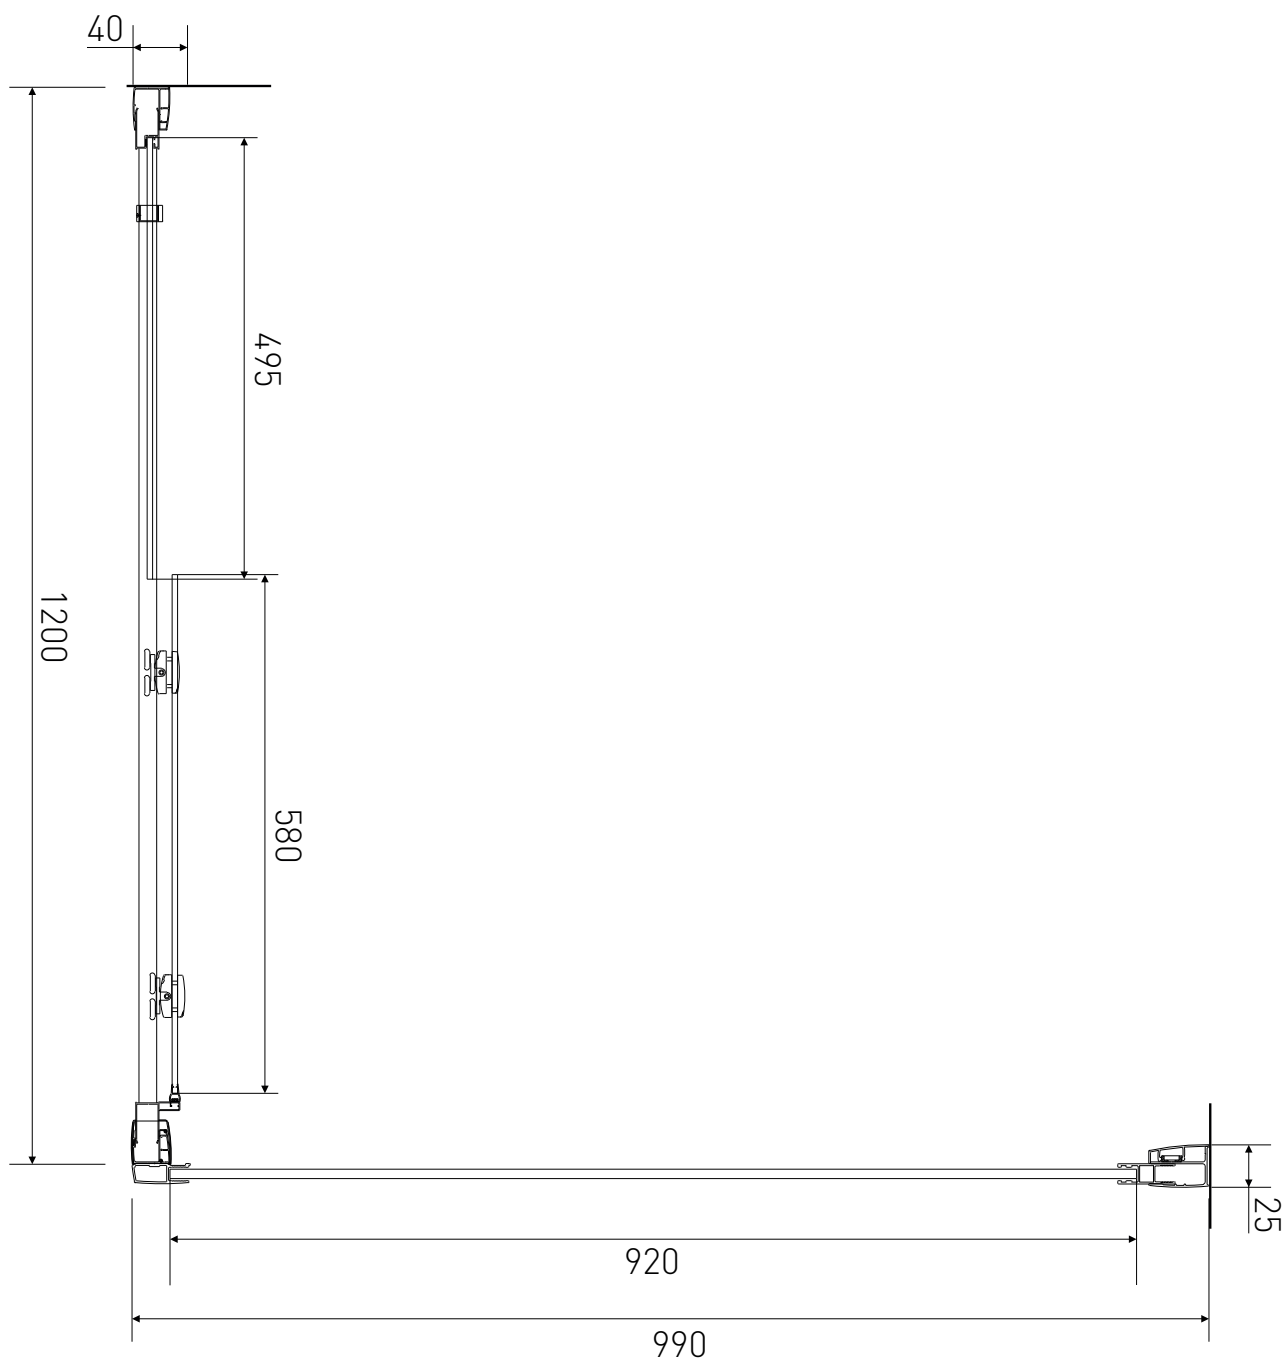

Technický výkres výrobku

VÝROBCE	
OZNAČENÍ	LAN03045/LAN05014
TYP	sprchový kout, posuvný
VÝŠKA	1900 mm