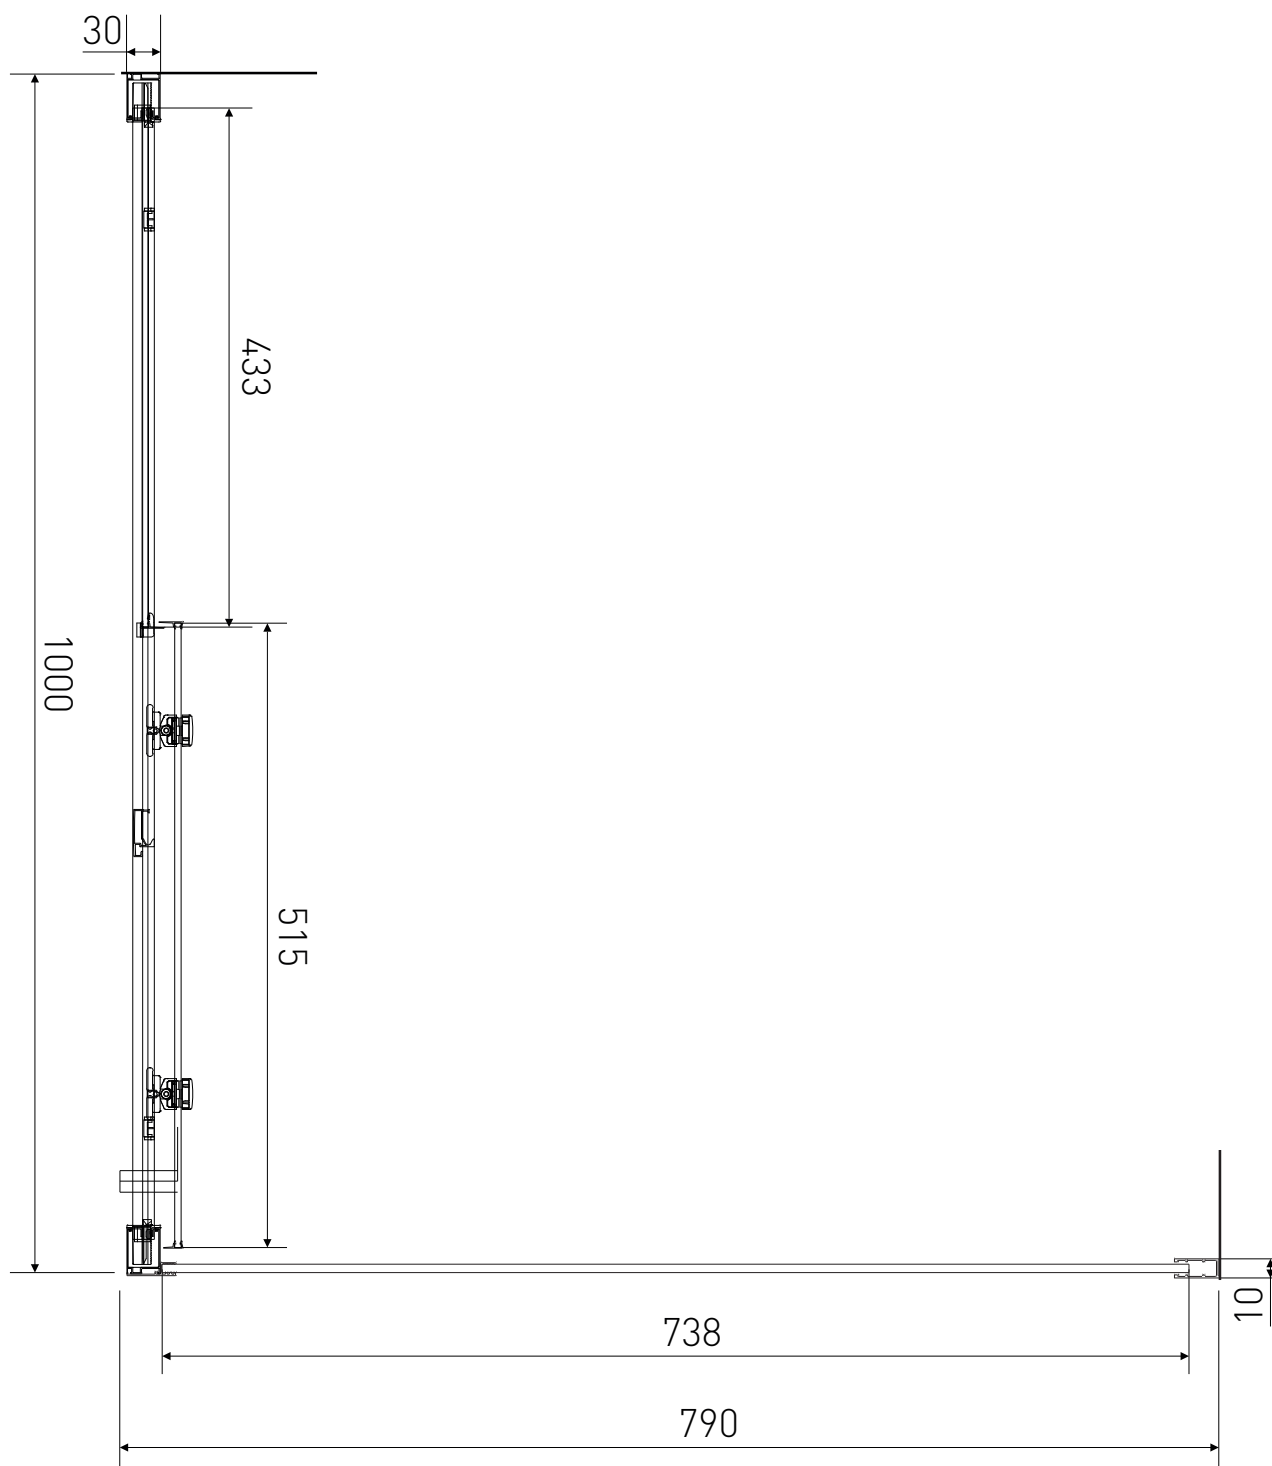

Technický výkres výrobku

VÝROBCE	
OZNAČENÍ	LAN03046/LAN05026
TYP	sprchový kout, posuvný
VÝŠKA	1900 mm