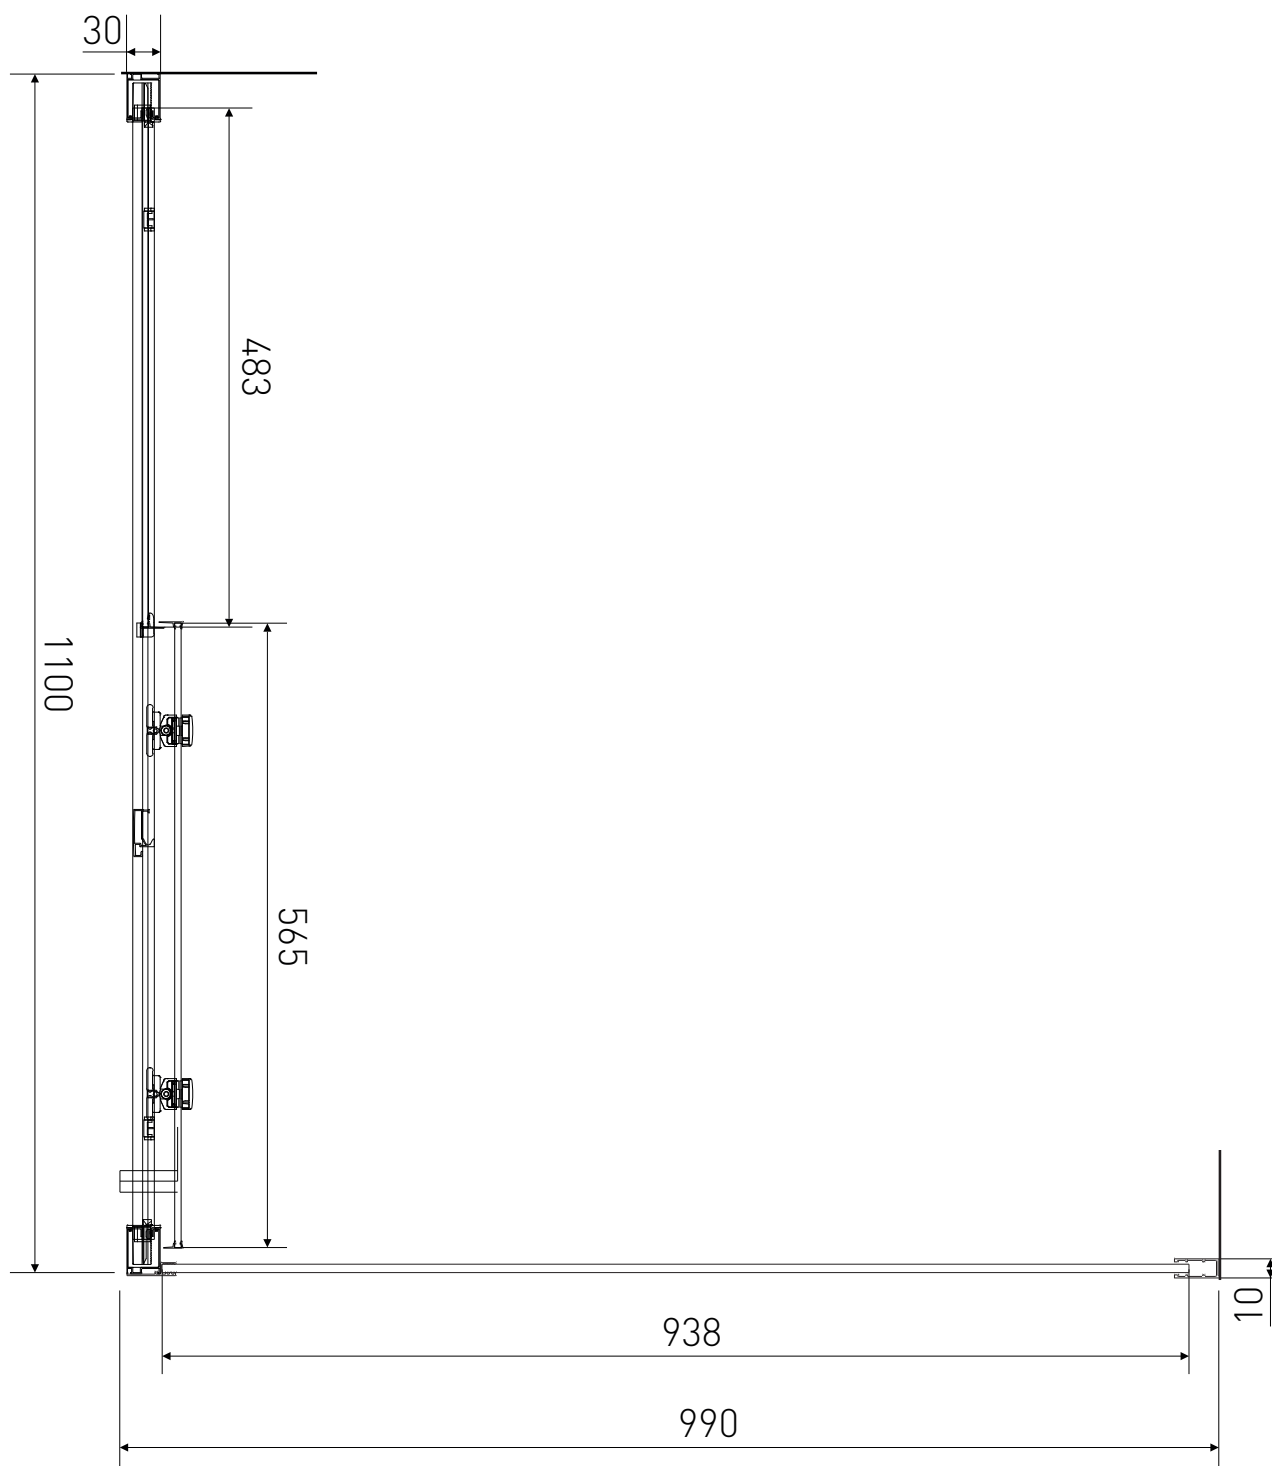

# Technický výkres výrobku

VÝROBCE	
OZNAČENÍ	LAN03048/LAN05024
TYP	sprchový kout, posuvný
VÝŠKA	1900 mm