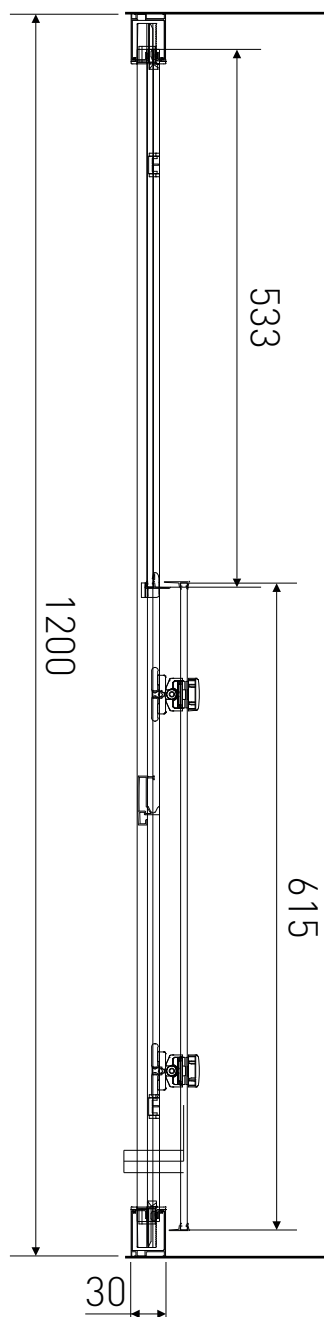

# Technický výkres výrobku

VÝROBCE	
OZNAČENÍ	LAN03050
TYP	sprchové dveře, posuvné
MONTÁŽNÍ OTVOR	1160-1200 mm
VÝŠKA	1900 mm