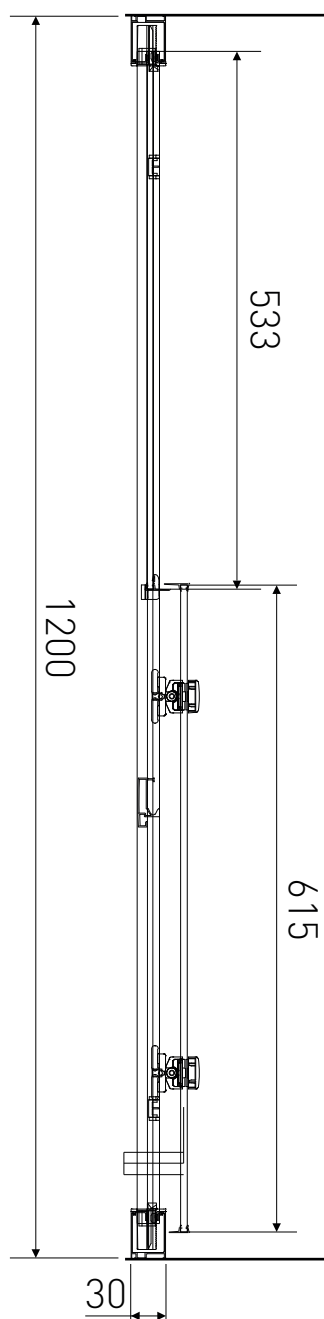

Technický výkres výrobku

VÝROBCE	
OZNAČENÍ	LAN03051
TYP	sprchové dveře, posuvné
MONTÁŽNÍ OTVOR	1160-1200 mm
VÝŠKA	1900 mm